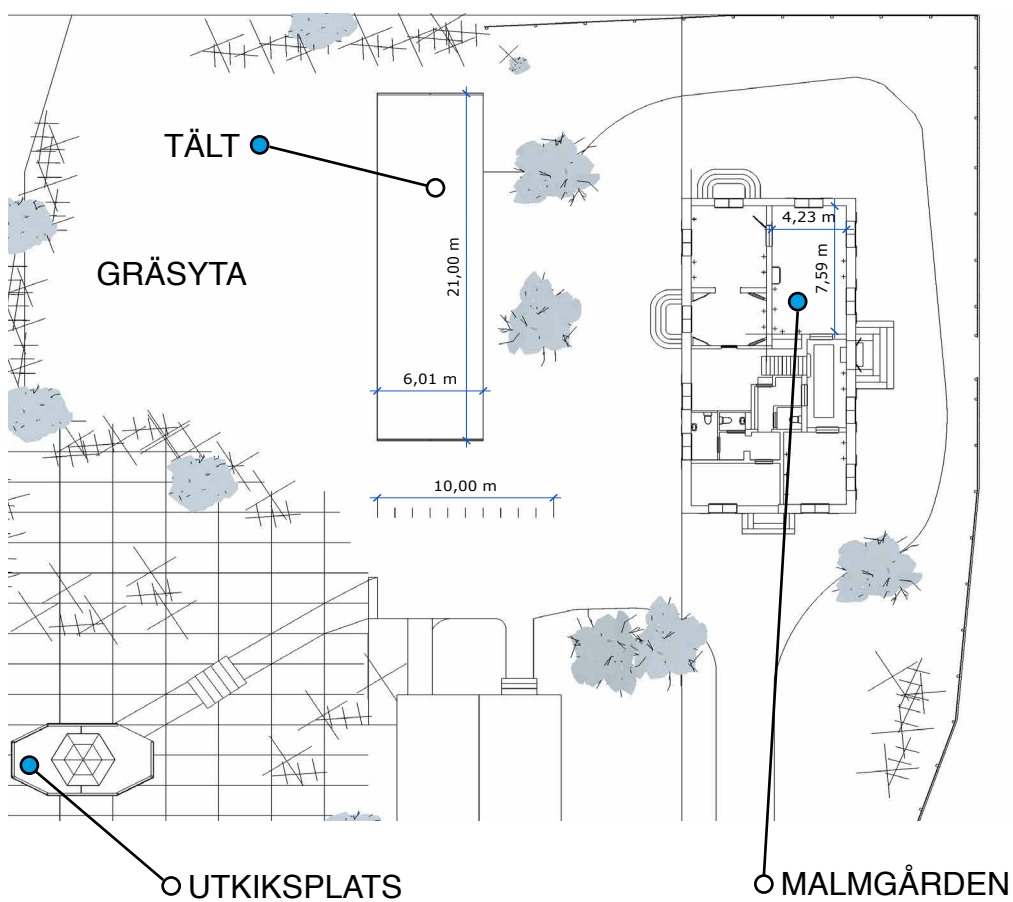

FESTDUKNING 110 GÄSTER • BELLEVUE

96 GÄSTER VID BORD MED BÄNKAR MED RYGGSTÖD.
14 GÄSTER SITTER VID ETT EXTRABORD.
UTRYMME FINNS FÖR PODIUM OCH BAR.

Mer info [HÄR](#)