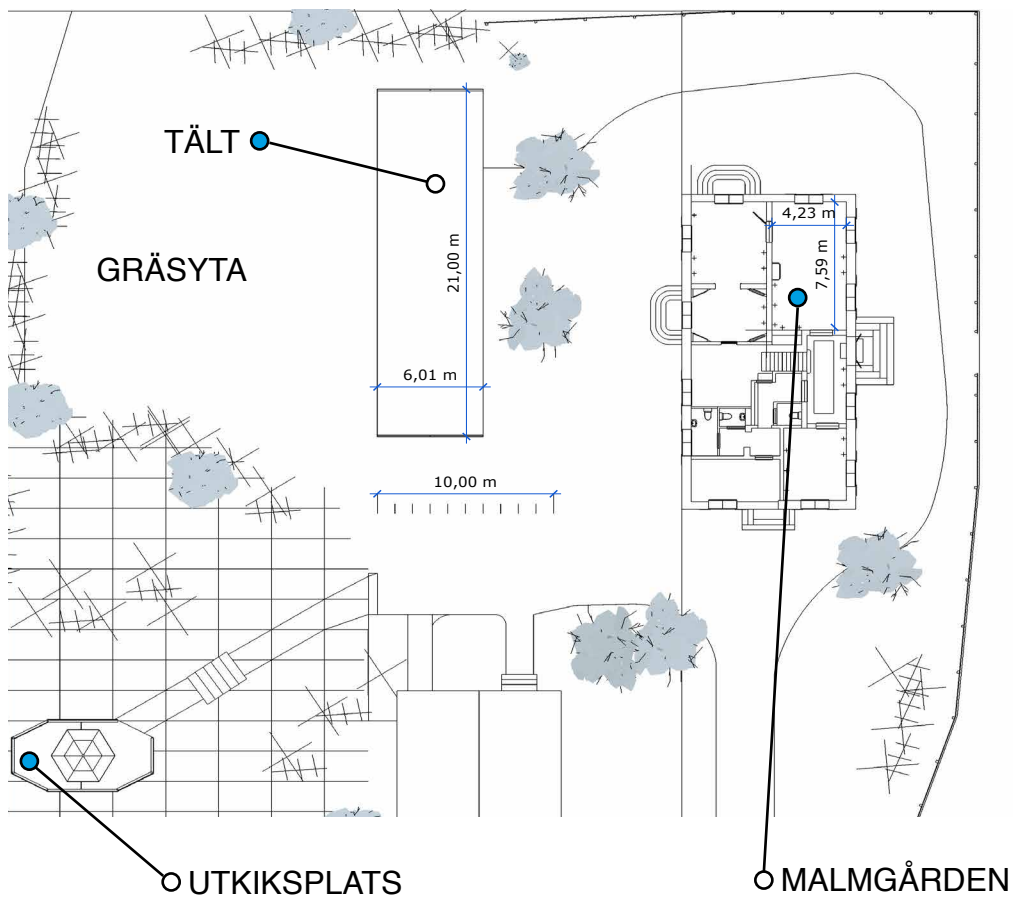

# FESTDUKNING 200 GÄSTER • BELLEVUE

DUKNING I TÄLTET FÖR MAXIMALT ANTAL.  
80 GÄSTER SITTER VID BÄNKBORD (MED RYGGSTÖD).  
120 GÄSTER SITTER VID BORD MED 12 PER BORD.

Mer info [HÄR](#)