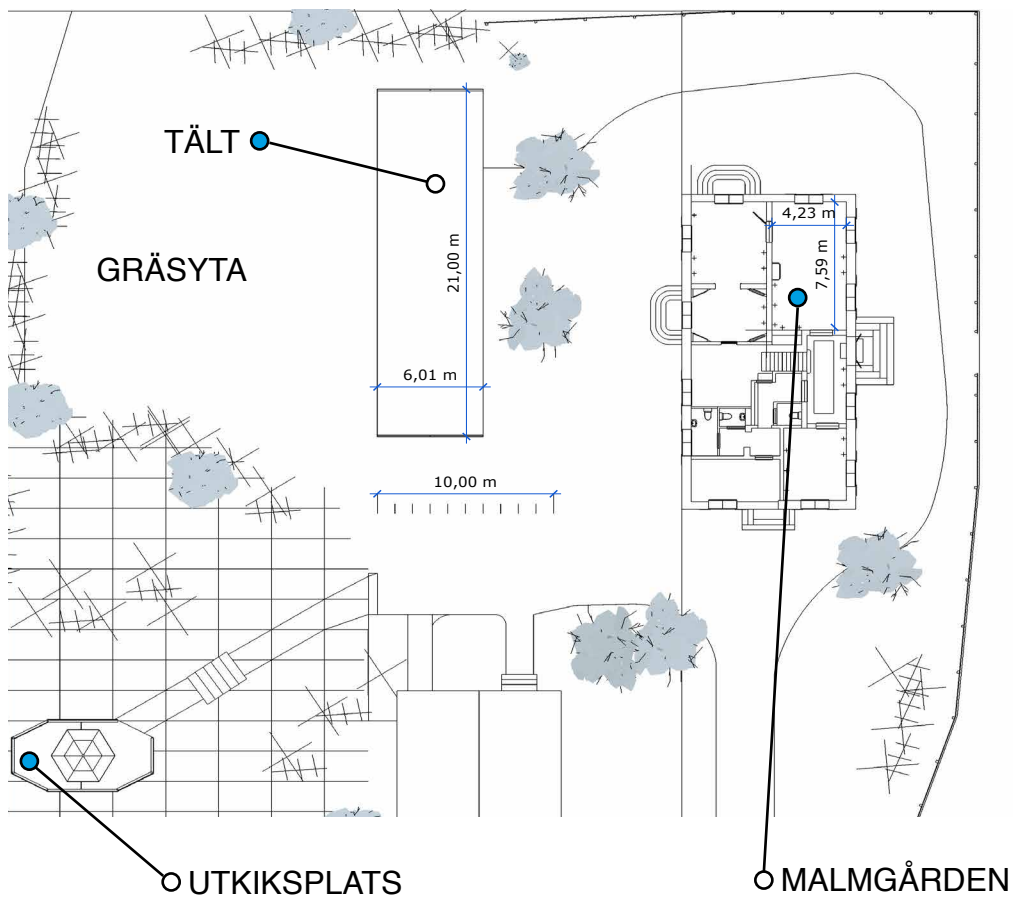

## 86 GÄSTER BRÖLLOP • BELLEVUE

HONNÖRSBORD FÖR 6 GÄSTER.  
8 ST. ÖAR MED 10 GÄSTER PÅ VARJE BORD.  
UTRYMME FÖR SCEN FINNS.

Mer info [HÄR](#)