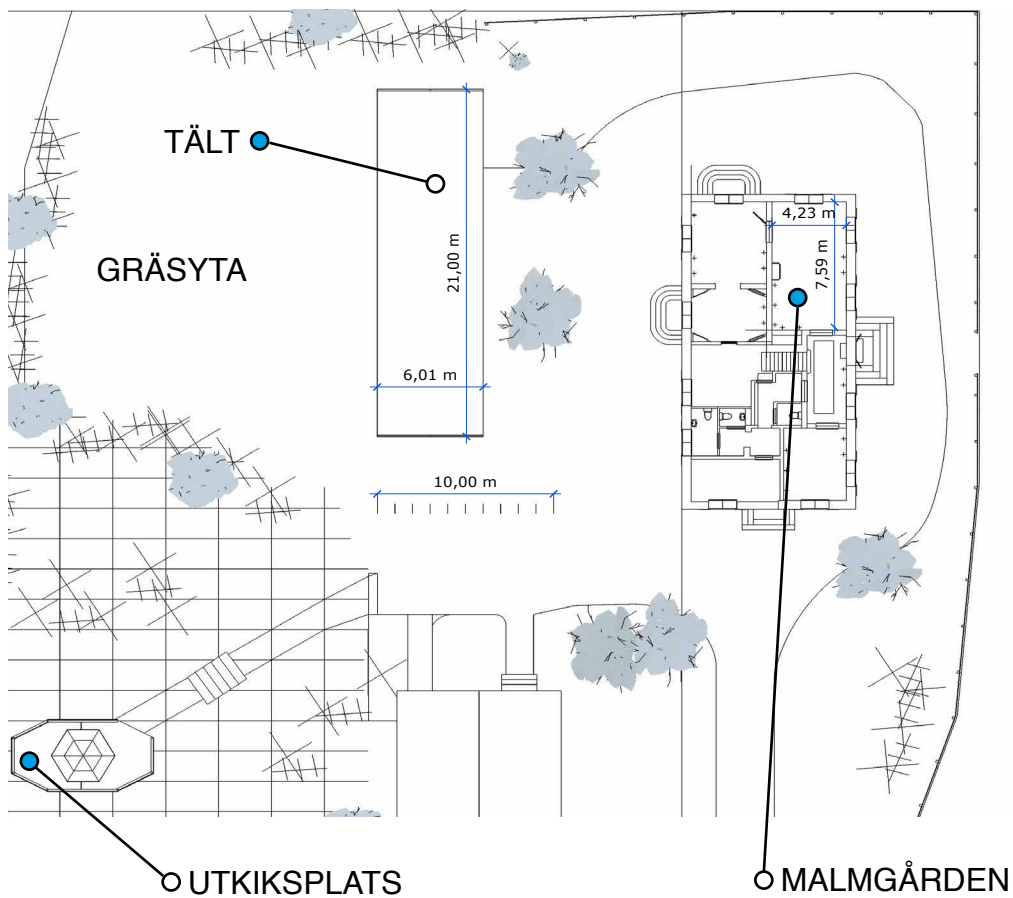

90 GÄSTER BRÖLLOP • BELLEVUE

6 GÄSTER VID HONNÖRSBORD.
2 TUNGOR MED 42 GÄSTER VID VARJE TUNGA.
UTRYMME FÖR BARHÄNG.

Mer info [HÄR](#)