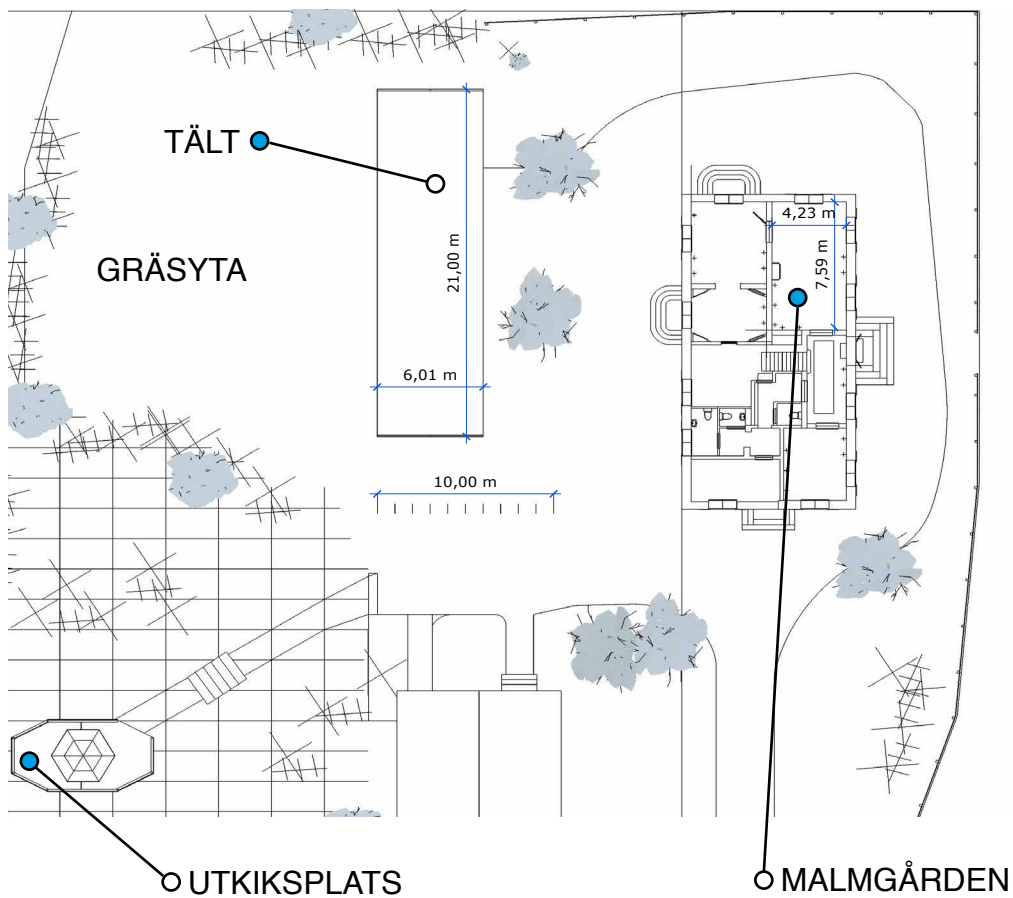

MINGEL UPP TILL 400 PERS. • BELLEVUE

MINGEL PÅ BELLEVUES OLIKA YTOR.
VID STÖRRE ARRANGEMANG KAN EXTRA TÄLT HYRAS IN.

Mer info [HÄR](#)