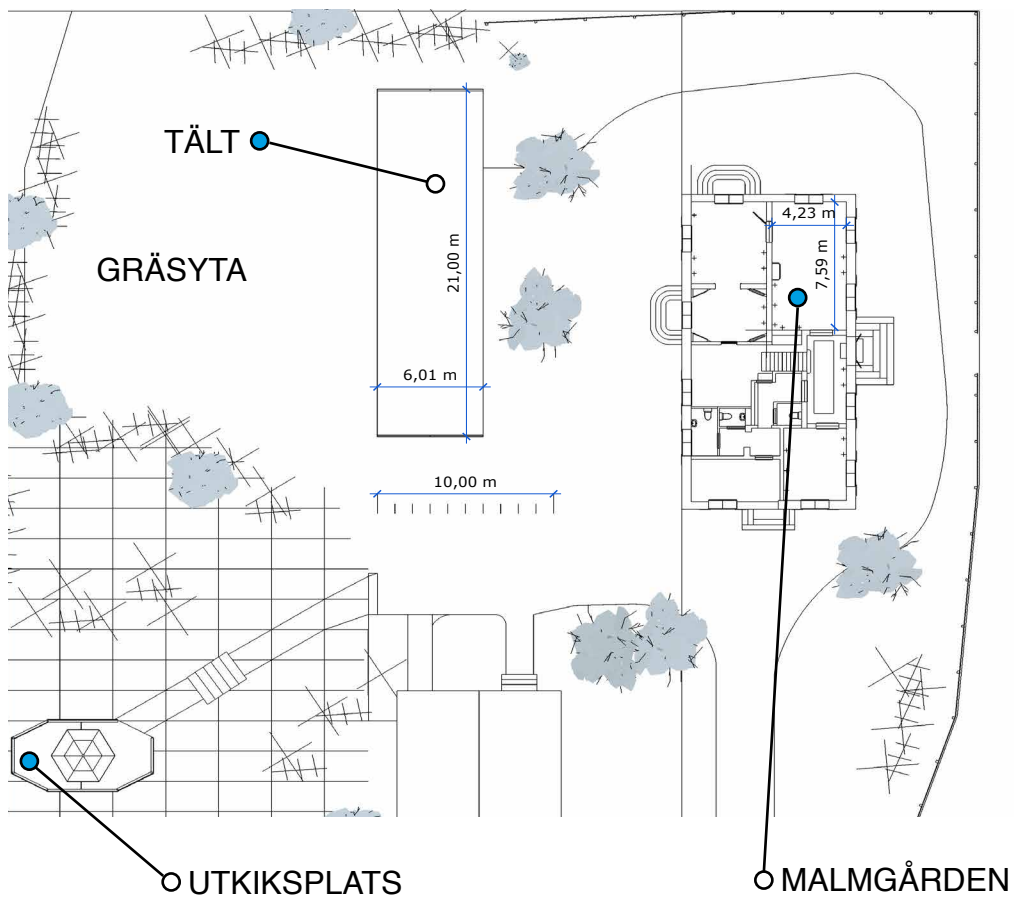

ÖVERSIKT • BELLEVUE

PARTYTÄLT OM 21X6 METER. HUVUD BYGGNAD FÖR T.EX. DANS.
STORA YTOR FÖR MINGEUPPLÄGG.

Mer info [HÄR](#)