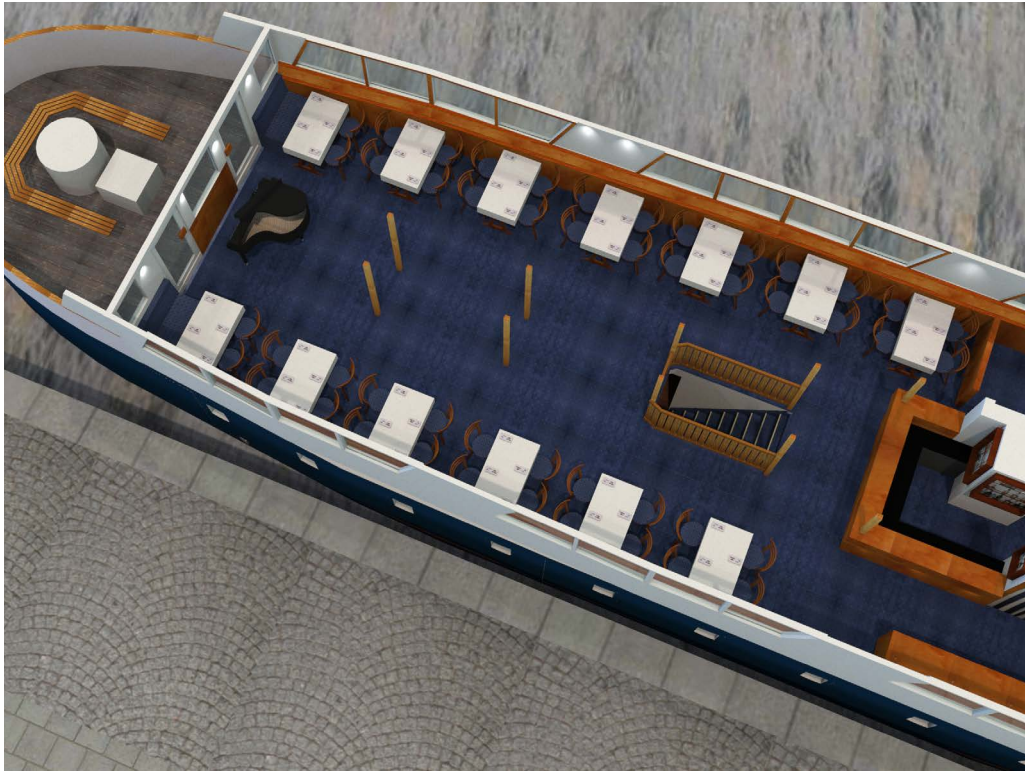

# 52 GÄSTER VID ÖAR • BLUE CHARM

13 REKTANGULÄRA BORD MED 4 PERSONER PÅ VARDERA BORD