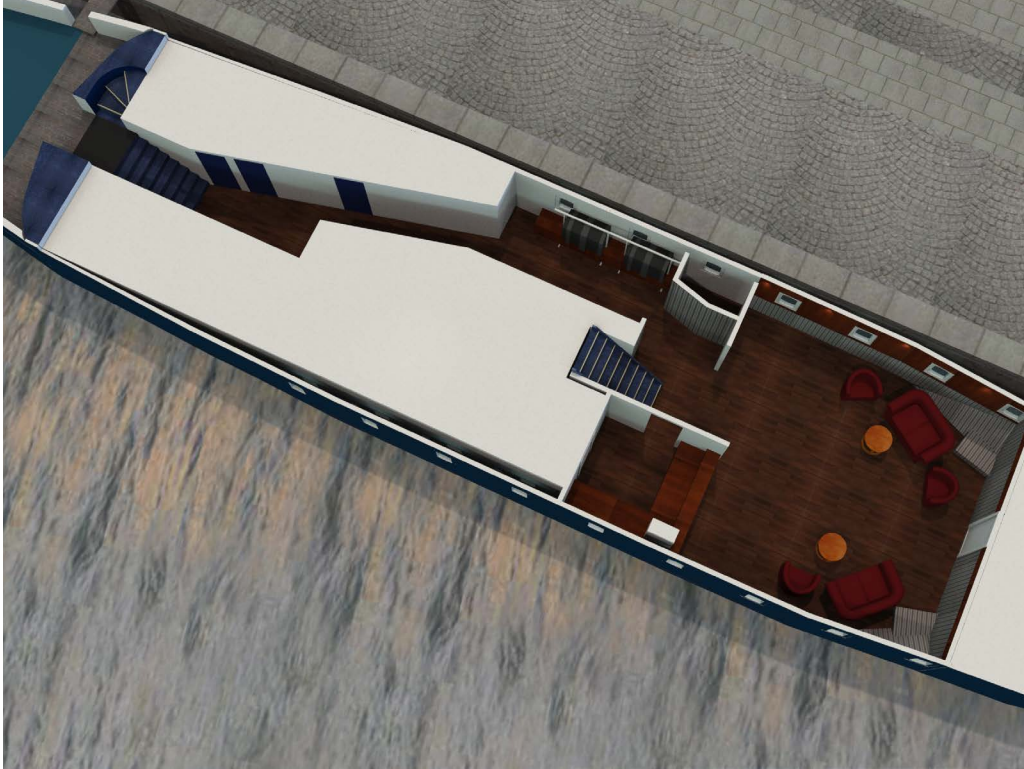

ÖVERSIKT NERE • BLUE CHARM

KAPACITET SITTANDE MIDDAG: 100
KAPACITET MINGEL: 120