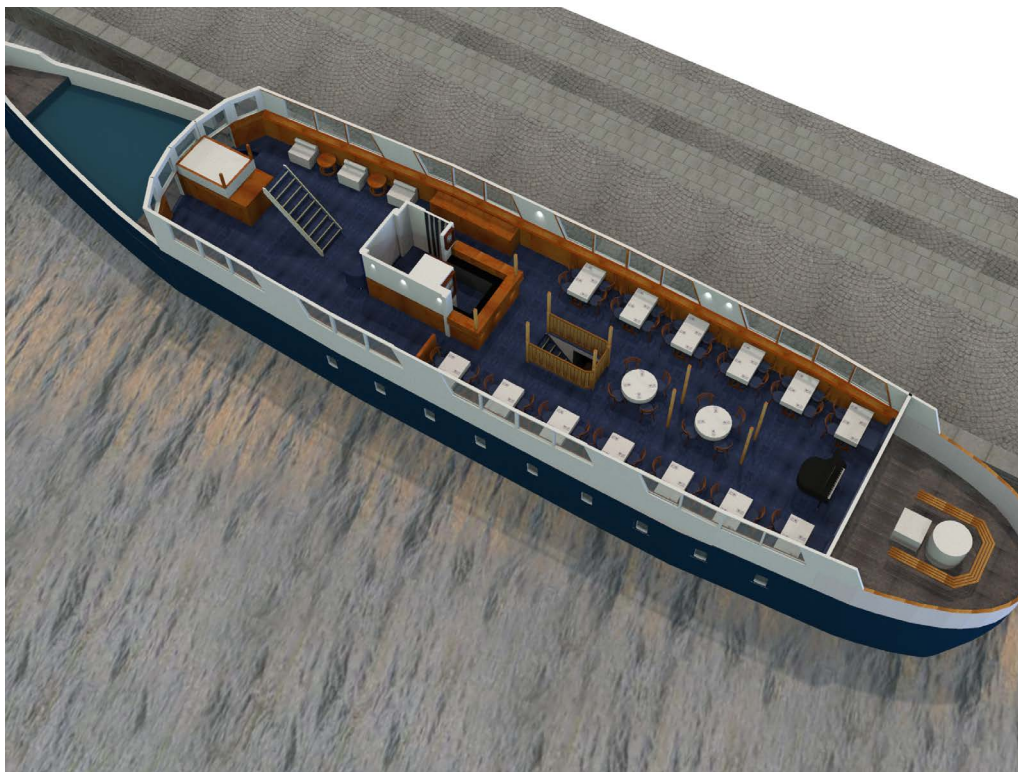

ÖVERSIKT • BLUE CHARM

KAPACITET SITTANDE MIDDAG: 100
KAPACITET MINGEL: 120