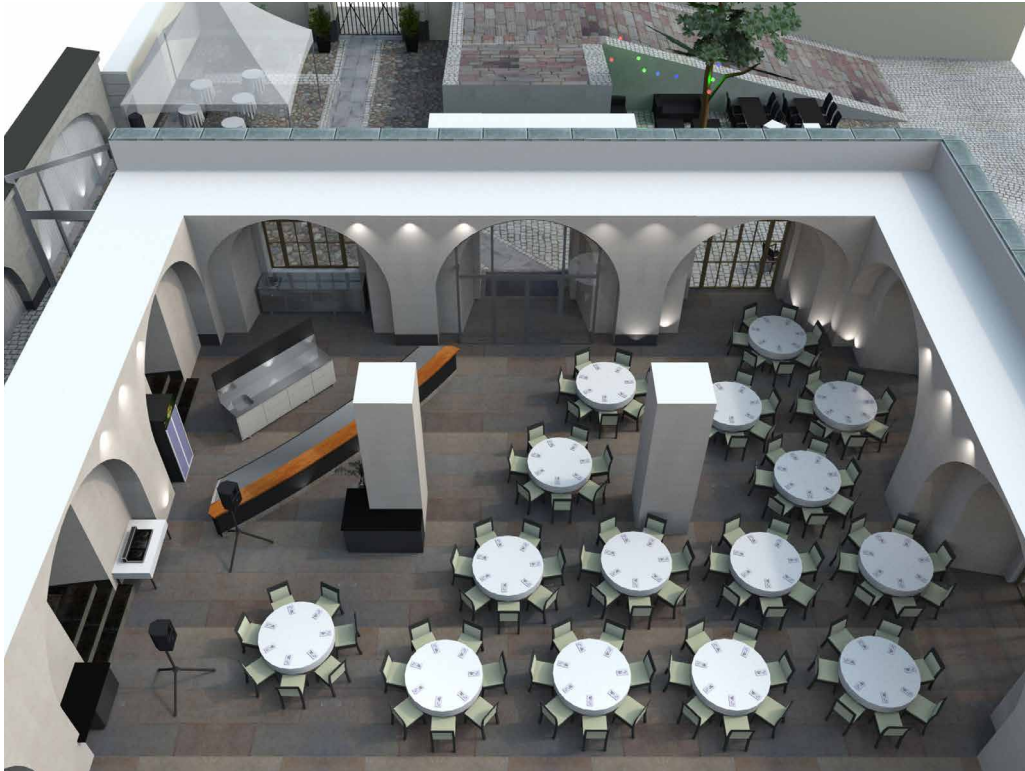

RESTAURANGEN • BORGGÅRDEN

FESTVÅNING FÖR UPP TILL 105 SITTANDE GÄSTER
MINGEL FESTVÅNING SOMMARTID: 200 GÄSTER
MINGEL FESTVÅNING VINTERTID: 140 GÄSTER
TERRASS ca. 30 X 2,5 METER