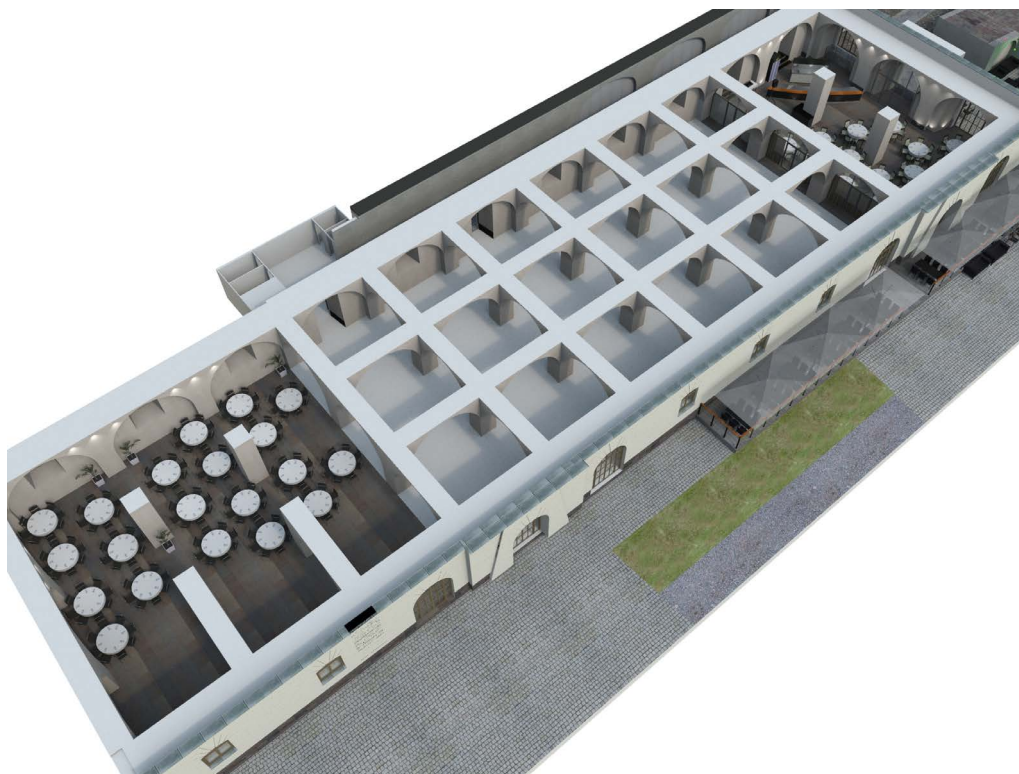

ÖVERSIKT • BORGGÅRDEN

EVENTYTA I MUSEET FÖR UPP TILL 200 MIDDAGSGÄSTER
MINGEL I MUSEETS LOKALER FÖR UPP TILL 600 GÄSTER
FESTVÅNING FÖR UPP TILL 105 SITTANDE GÄSTER