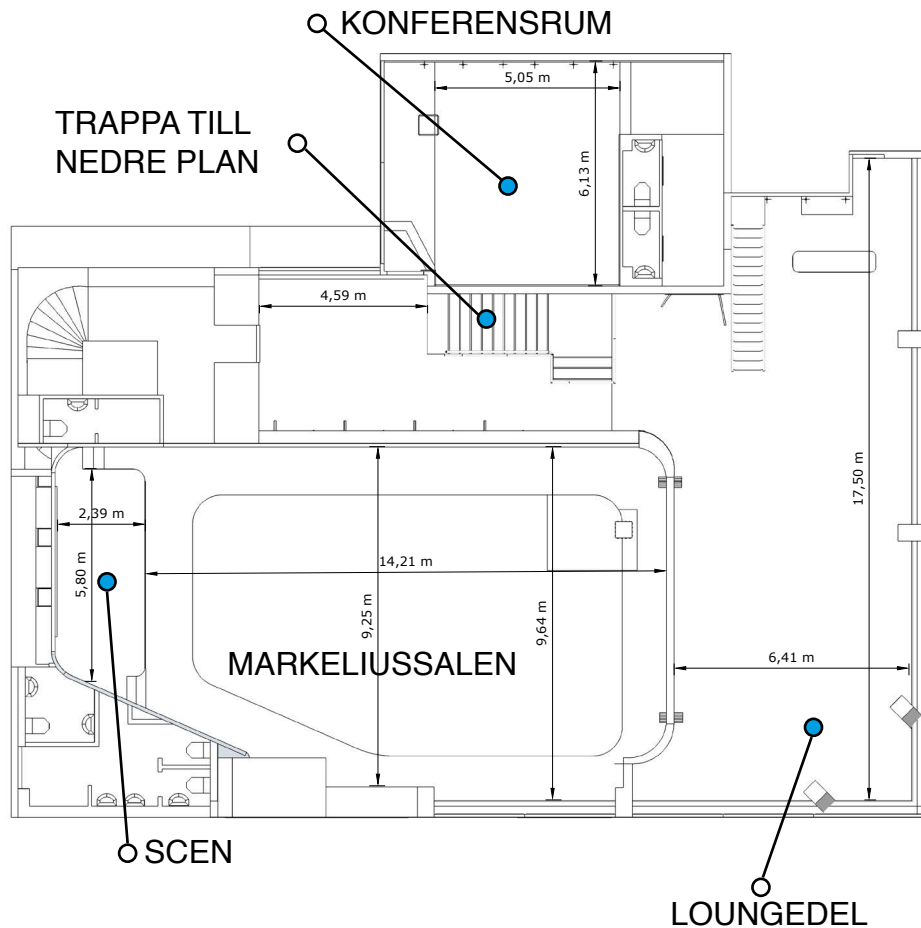

136 GÄSTER UPPE • BYGGET

2 STÖRRE LÅNGBORD MED 40 PERSONER PÅ VARDERA BORD
1 MINDRE LÅNGBORD MED PLATS FÖR 32 PERSONER
1 MINDRE LÅNGBORD MED PLATS FÖR 24 PERSONER

Mer info [HÄR](#)