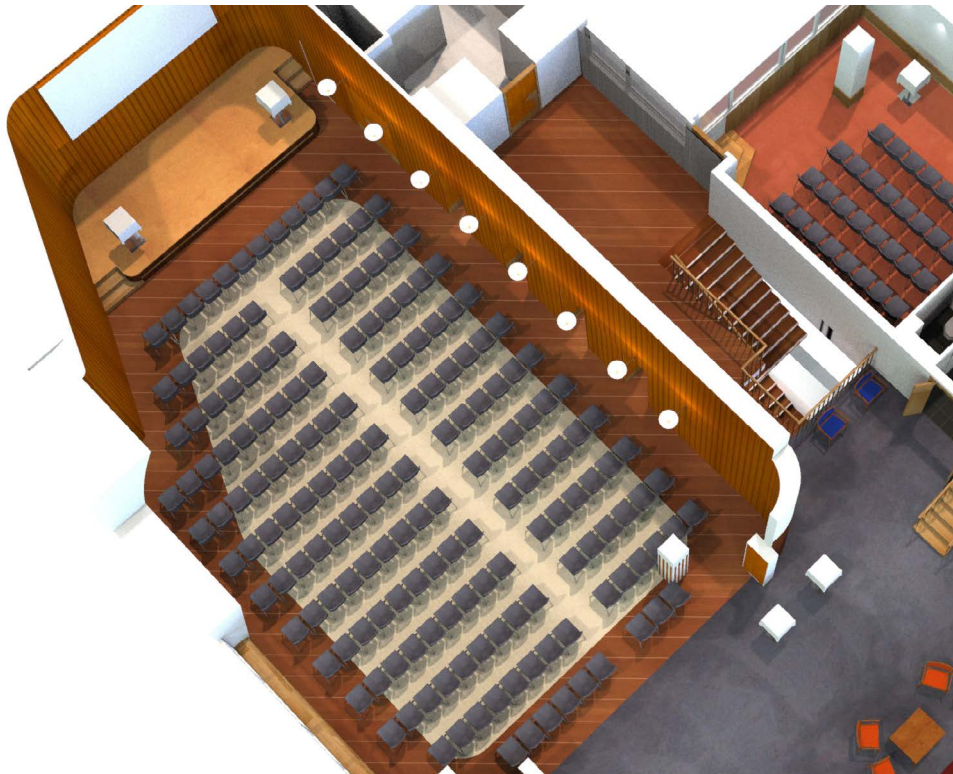

BIOSITTNING 180 PERS • BYGGET

KAPACITET SITTNANDE MIDDAG: 190 PERSONER
KAPACITET MINGEL: 500 PERSONER

Mer info [HÄR](#)