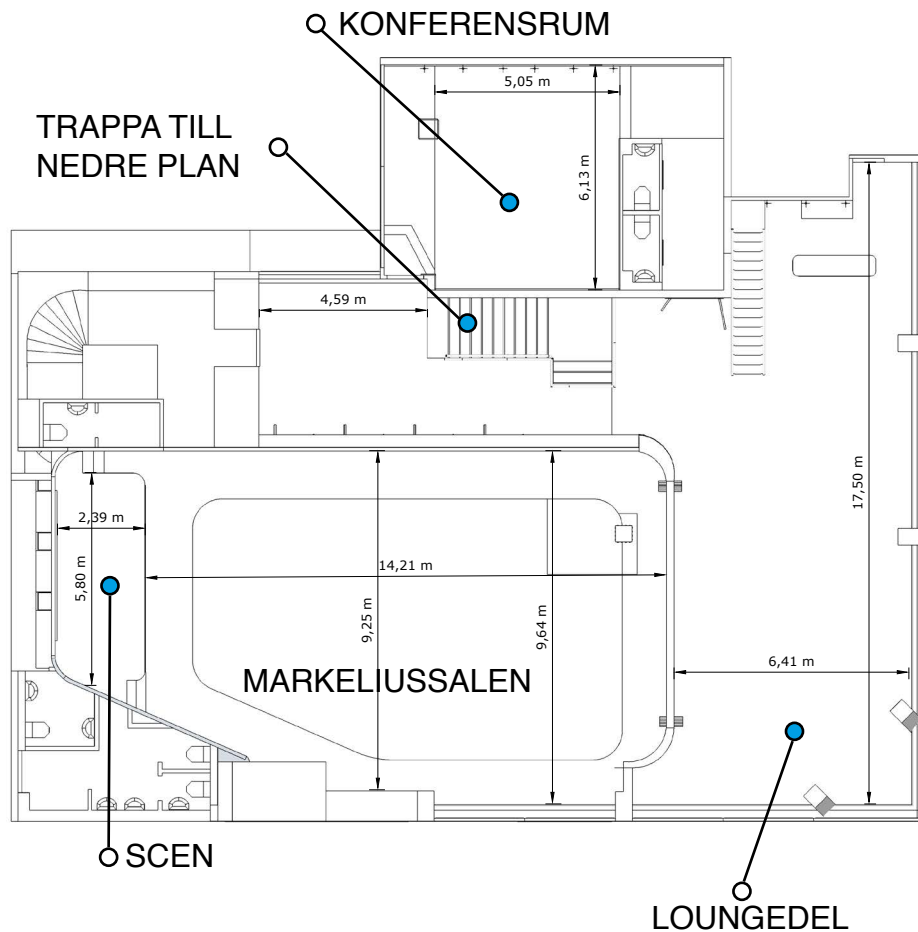

BIOSITTNING 180 PERS • BYGGET

KAPACITET SITTNANDE MIDDAG: 190 PERSONER
KAPACITET MINGEL: 500 PERSONER

Mer info [HÄR](#)