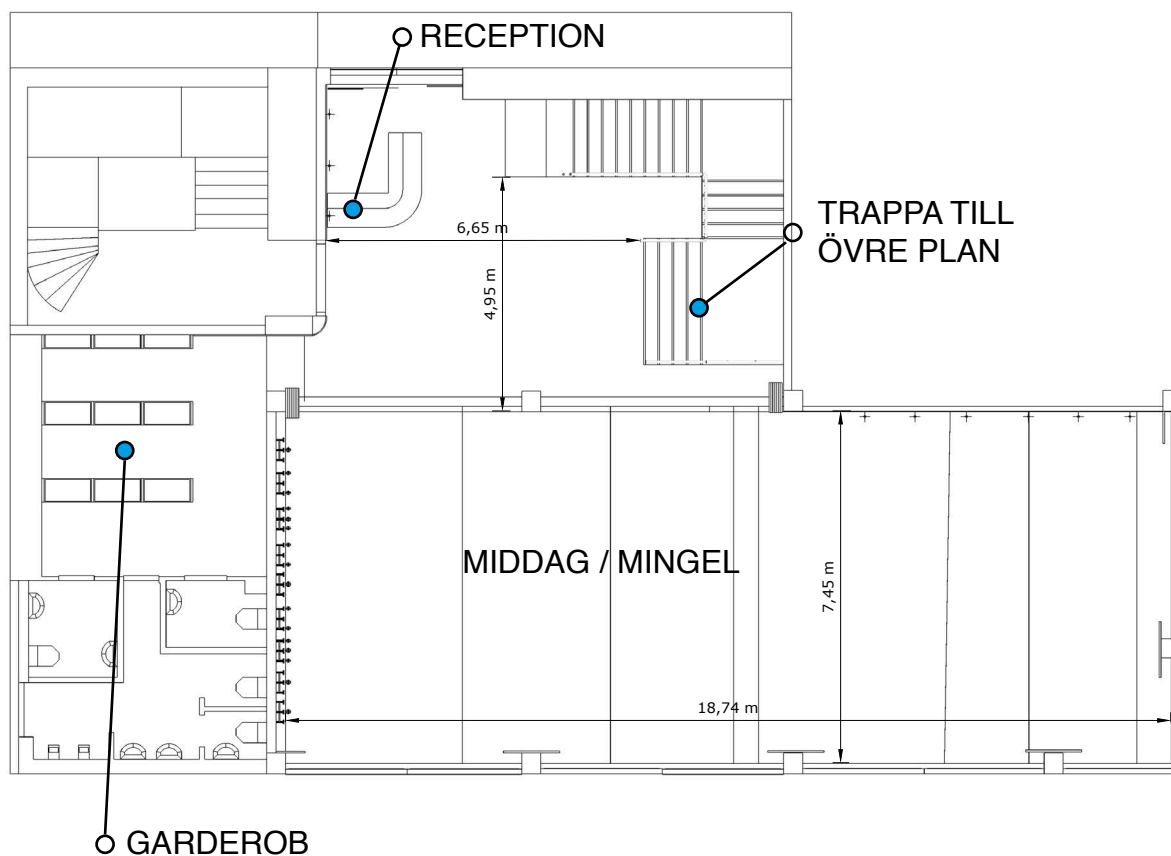

# 192 GÄSTER I MATSALEN • BYGGET

3 STÖRRE LÅNGBORD MED 40 PERSONER PÅ VARDERA BORD  
3 MINDRE LÅNGBORD MED 24 PERSONER PÅ VARDERA BORD

Mer info [HÄR](#)