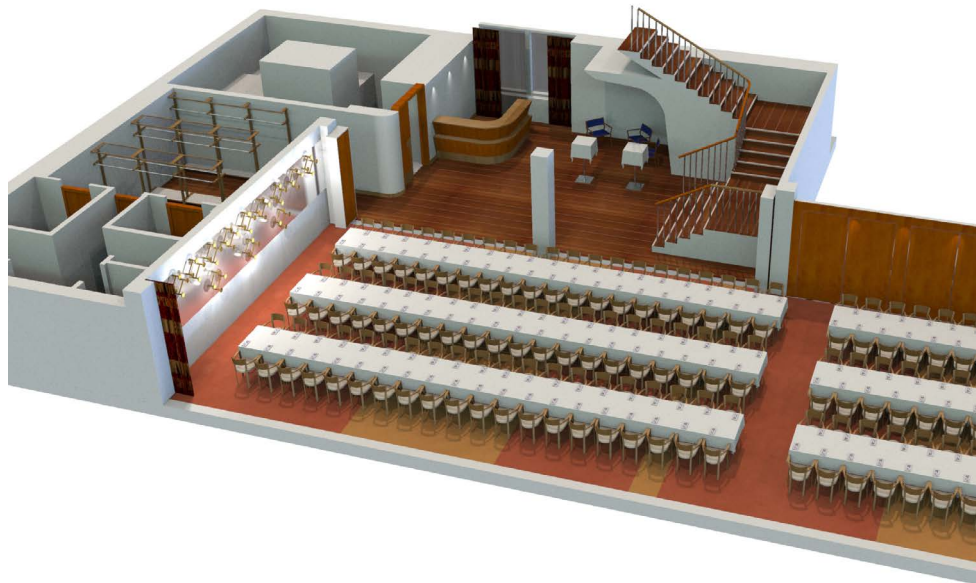

# 192 GÄSTER I MATSALEN • BYGGET

3 STÖRRE LÅNGBORD MED 40 PERSONER PÅ VARDERA BORD  
3 MINDRE LÅNGBORD MED 24 PERSONER PÅ VARDERA BORD

Mer info [HÄR](#)