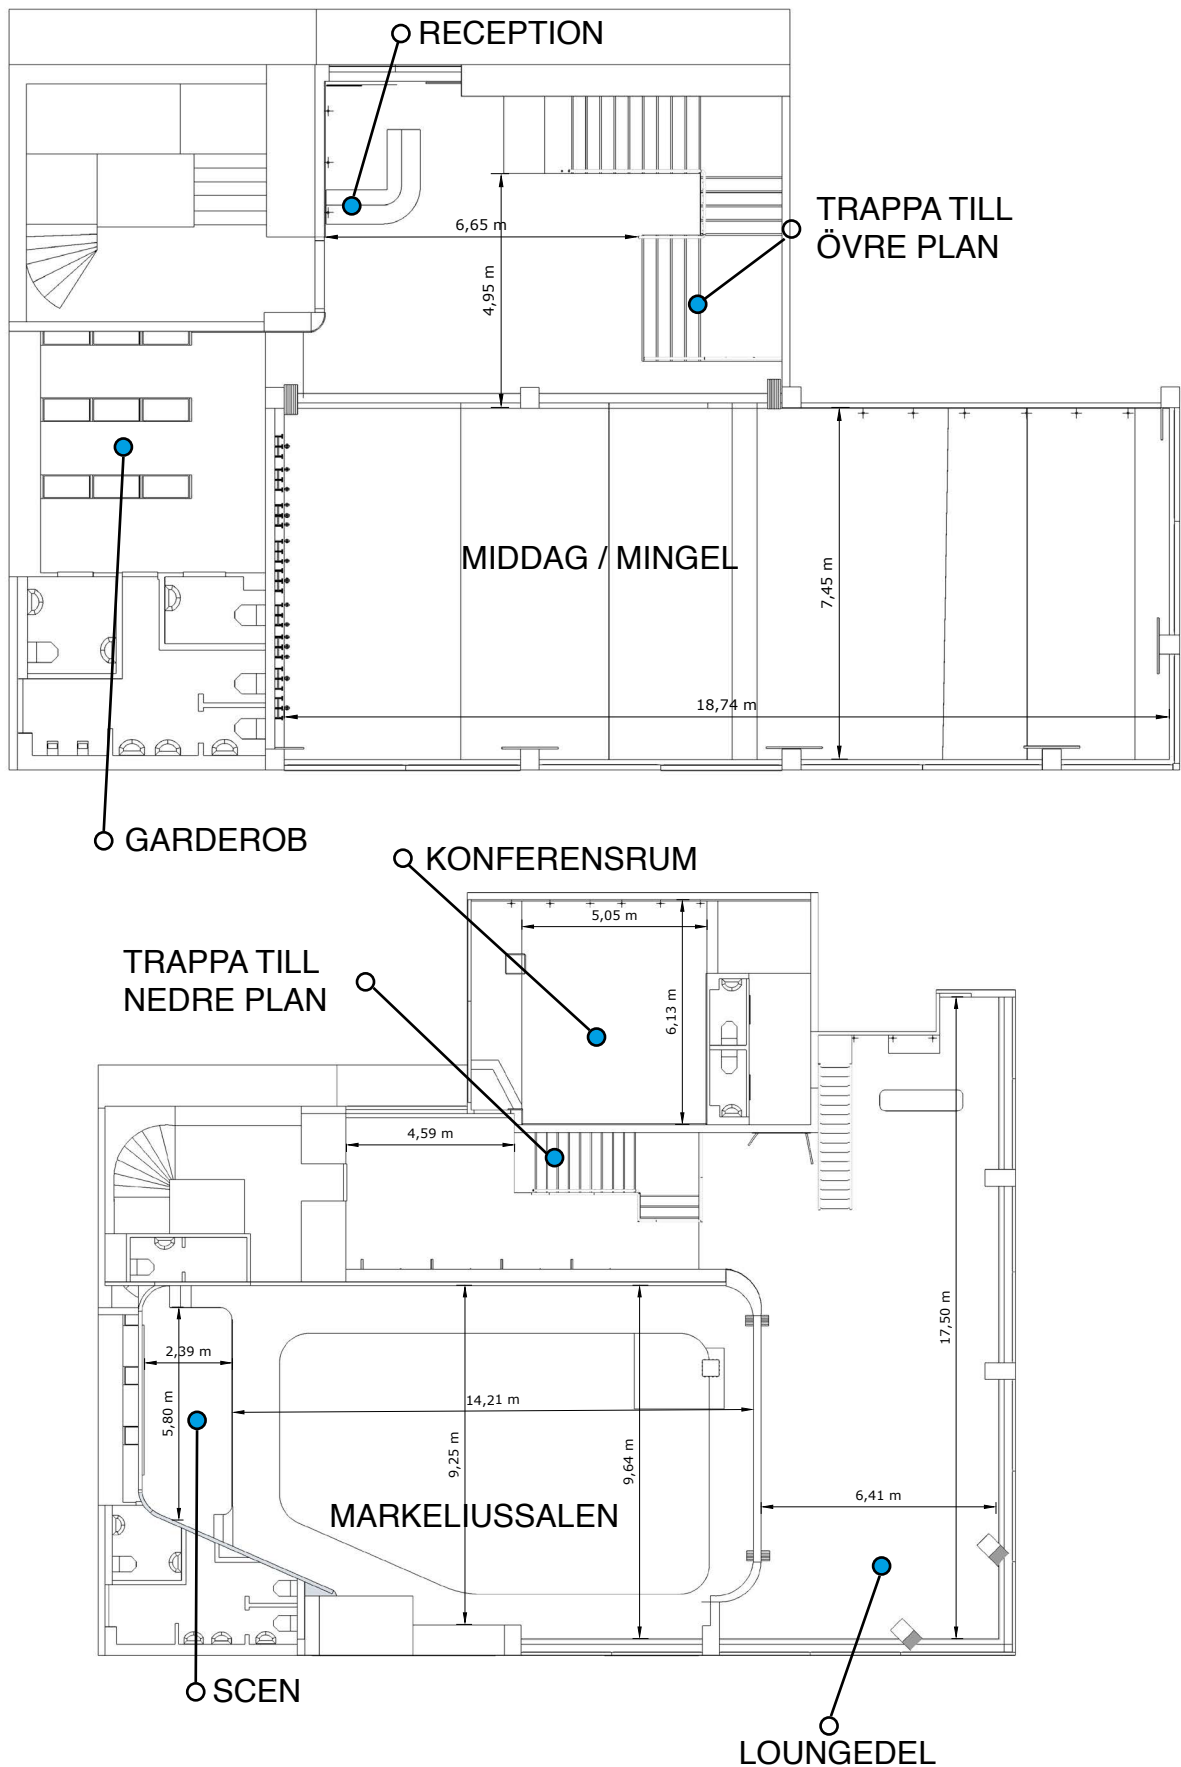

# ÖVERSIKT • BYGGGET

KAPACITET FÖR SITTANDE GÄSTER: 250

KAPACITET FÖR MINGLANDE GÄSTER: 500

KAPACITET BIOSITTNING UPP TILL 180 DELTAGARE

Mer info [HÄR](#)