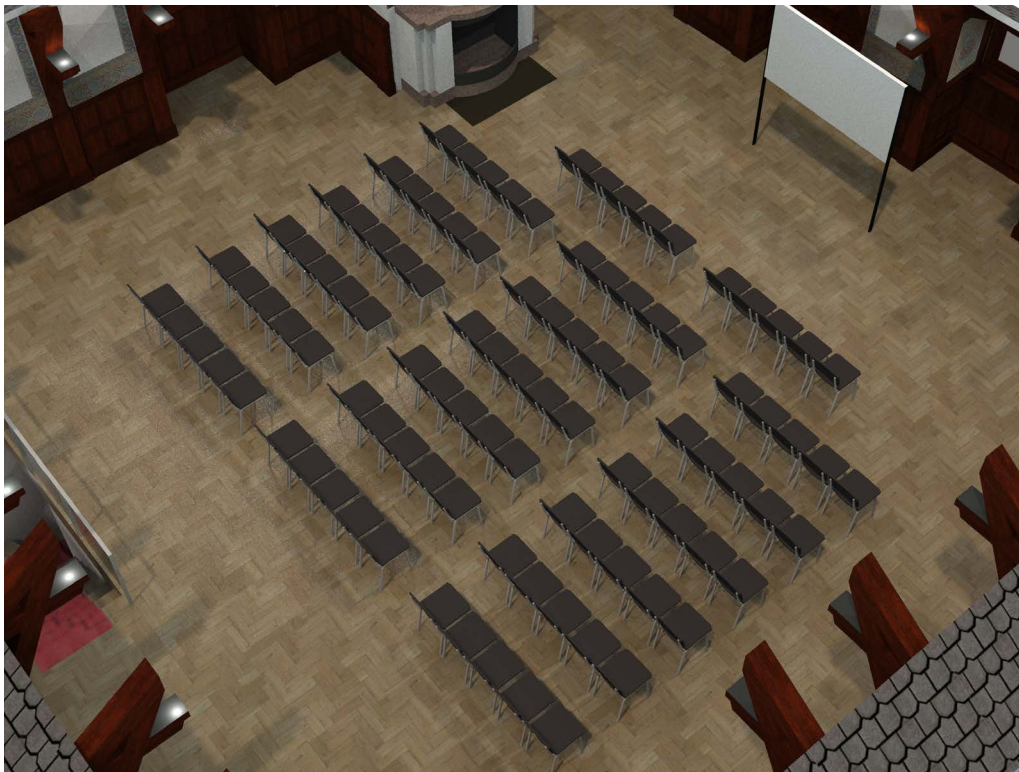

BIOSITTNING FÖR 100 PERSONER • CLUSTRET

20 RADER MED 5 PLATSER PÅ VARJE RAD

Mer info HÄR