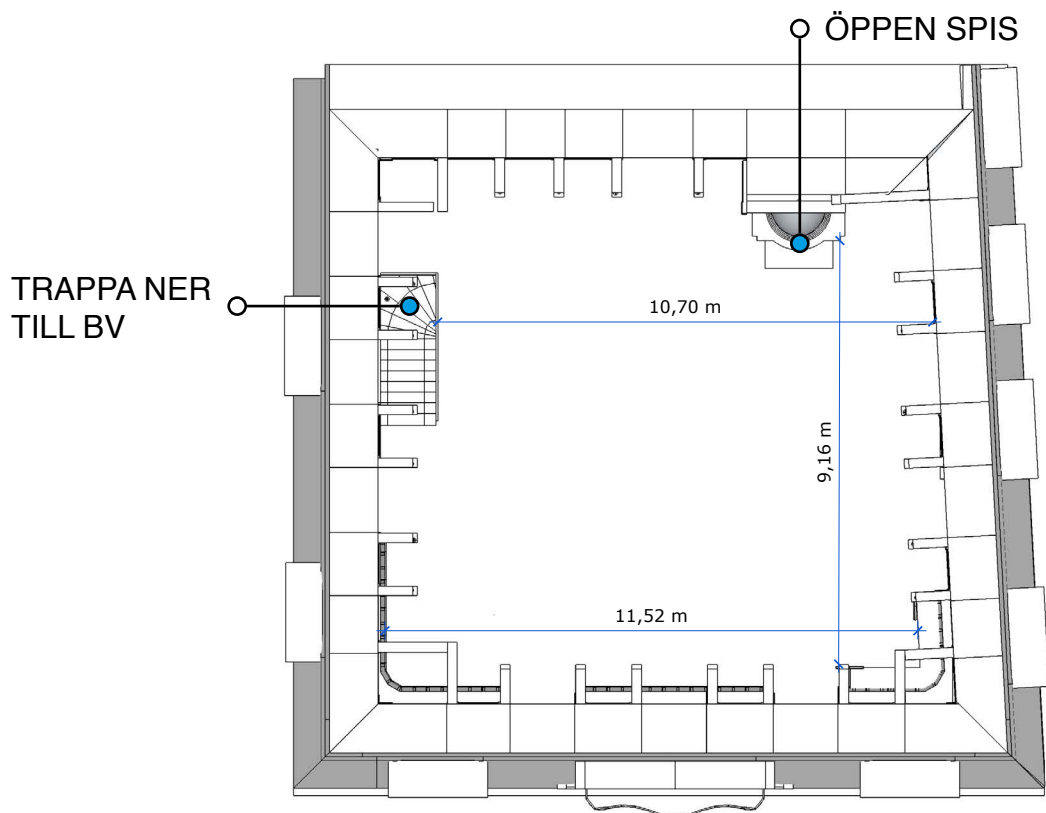

BIOSITTNING FÖR 100 PERSONER • CLUSTRET

20 RADER MED 5 PLATSER PÅ VARJE RAD

Mer info HÄR