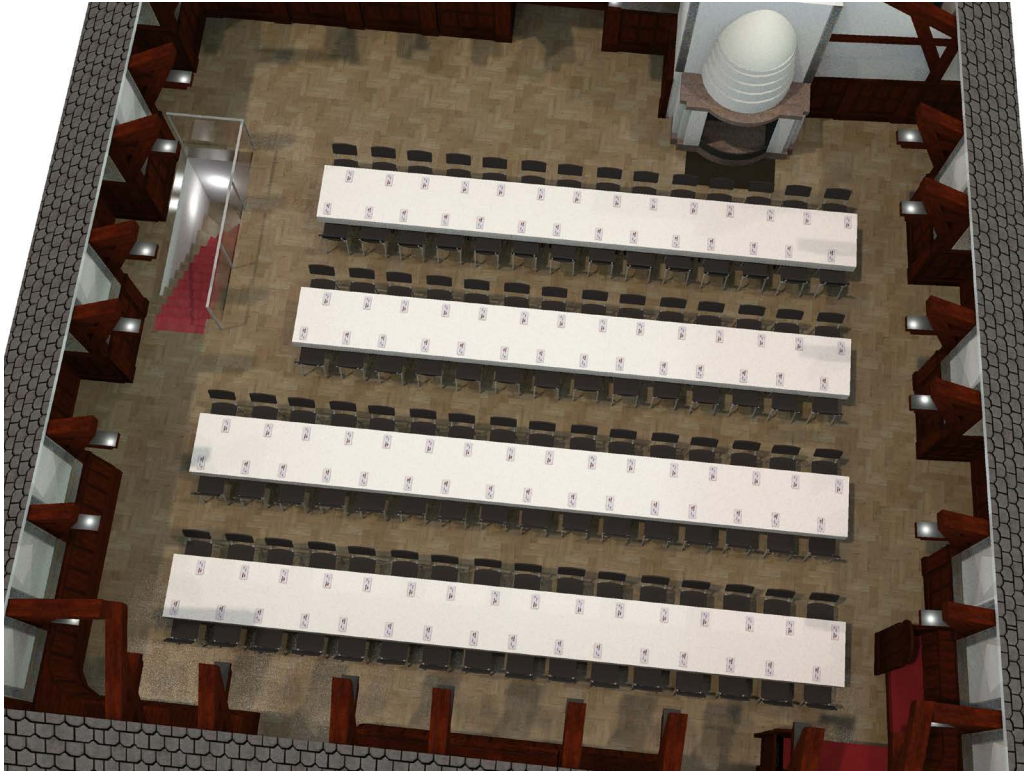

120 GÄSTER VID LÅNGBORD • CLUSTRET

2 STÖRRE LÅNGBORD MED 32 PERSONER PÅ VARDERA BORD
2 MINDRE LÅNGBORD MED 28 PERSONER PÅ VARDERA BORD

Mer info [HÄR](#)