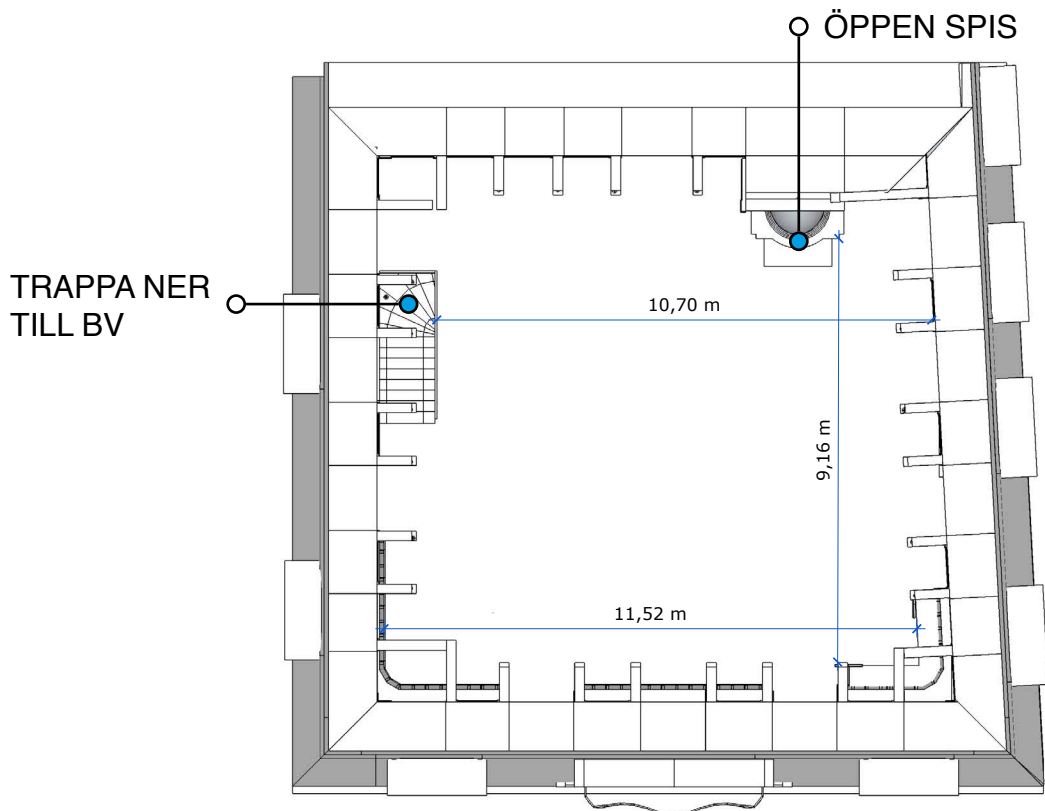

120 GÄSTER VID LÅNGBORD • CLUSTRET

2 STÖRRE LÅNGBORD MED 32 PERSONER PÅ VARDERA BORD
2 MINDRE LÅNGBORD MED 28 PERSONER PÅ VARDERA BORD

Mer info [HÄR](#)