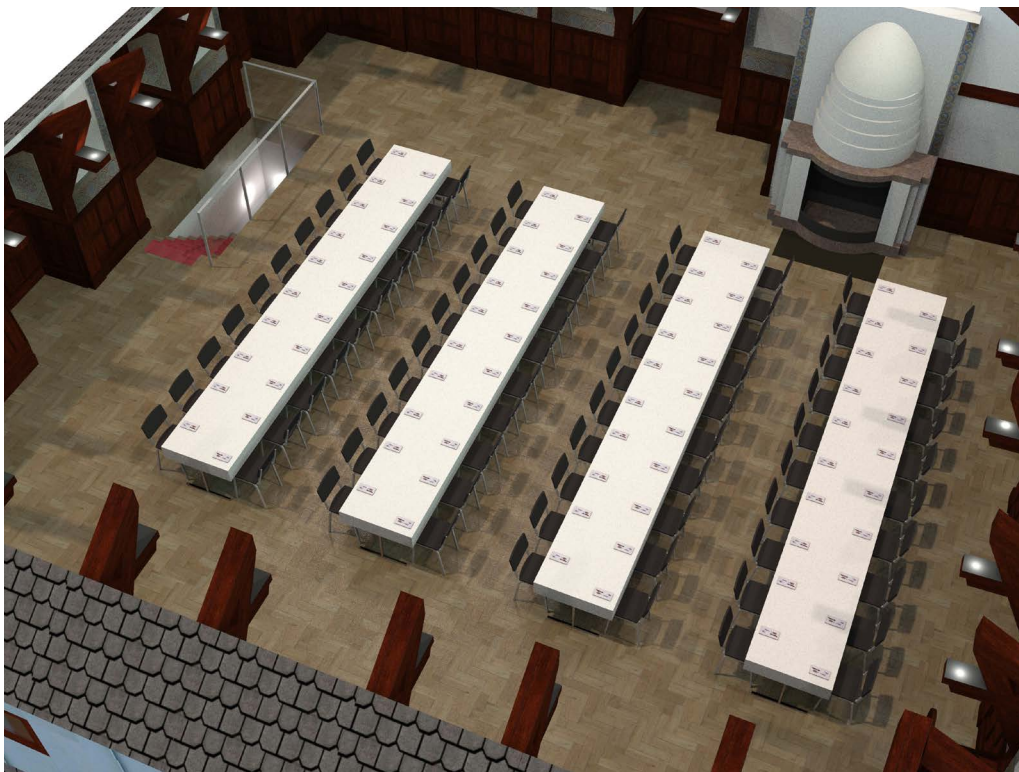

## 80 GÄSTER VID LÅNGBORD • CLUSTRET

4 LÅNGBORD MED 20 PERSONER PÅ VARJE BORD

Mer info [HÄR](#)