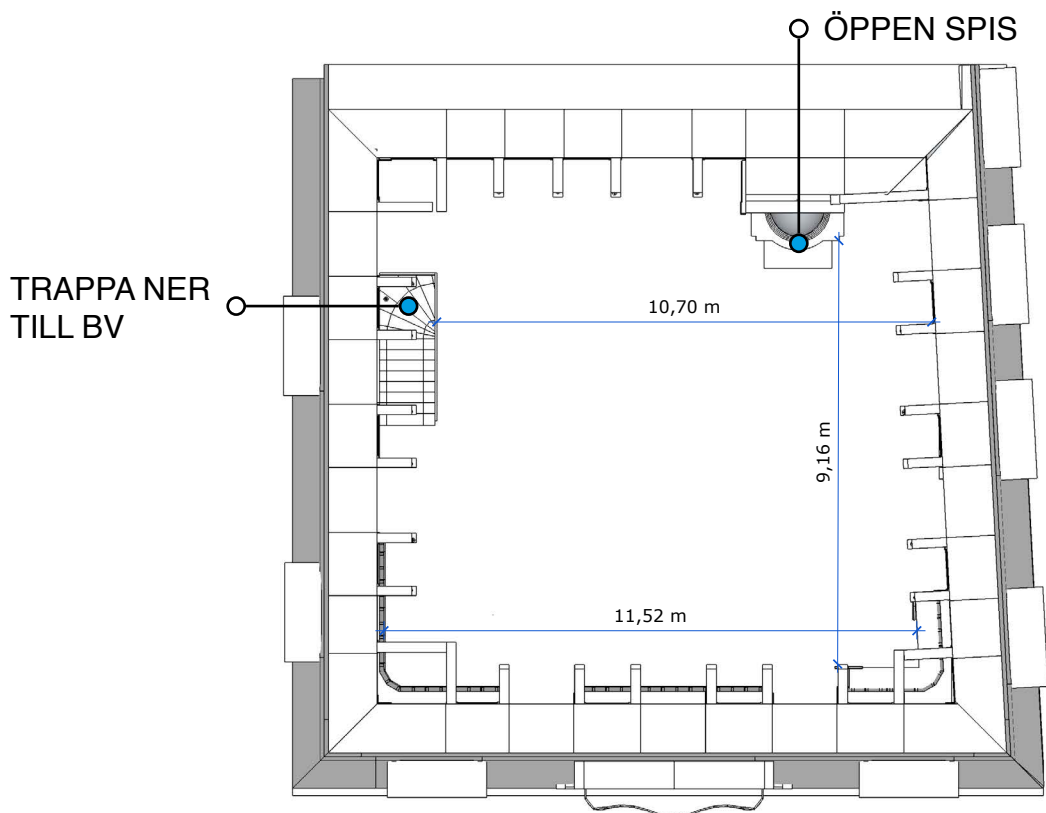

## 80 GÄSTER VID LÅNGBORD • CLUSTRET

4 LÅNGBORD MED 20 PERSONER PÅ VARJE BORD

Mer info [HÄR](#)