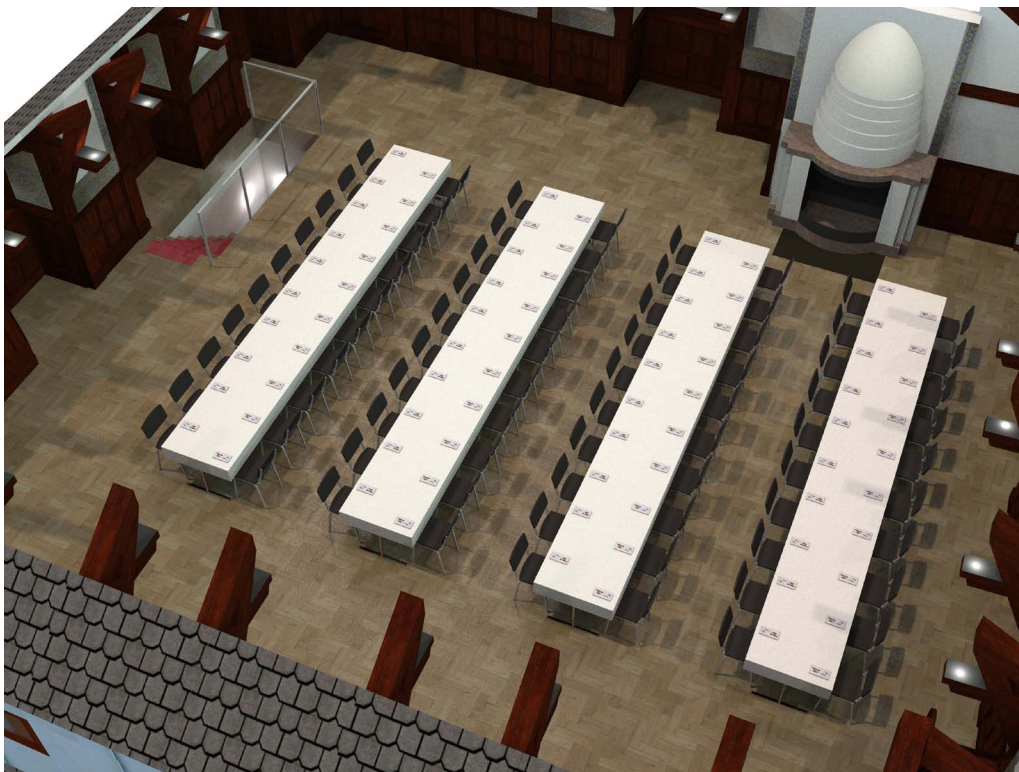

80 GÄSTER VID LÅNGBORD • CLUSTRET

4 LÅNGBORD MED 20 PERSONER PÅ VARJE BORD

Mer info [HÄR](#)