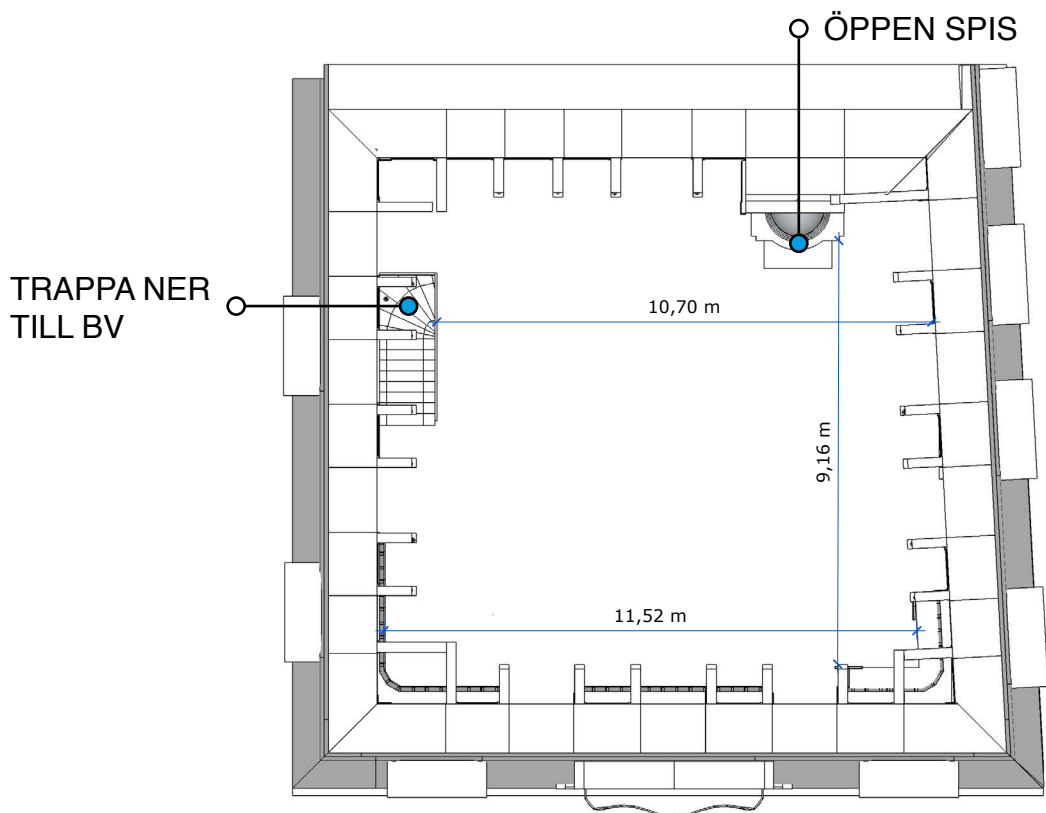

80 GÄSTER VID LÅNGBORD • CLUSTRET

4 LÅNGBORD MED 20 PERSONER PÅ VARJE BORD

Mer info [HÄR](#)