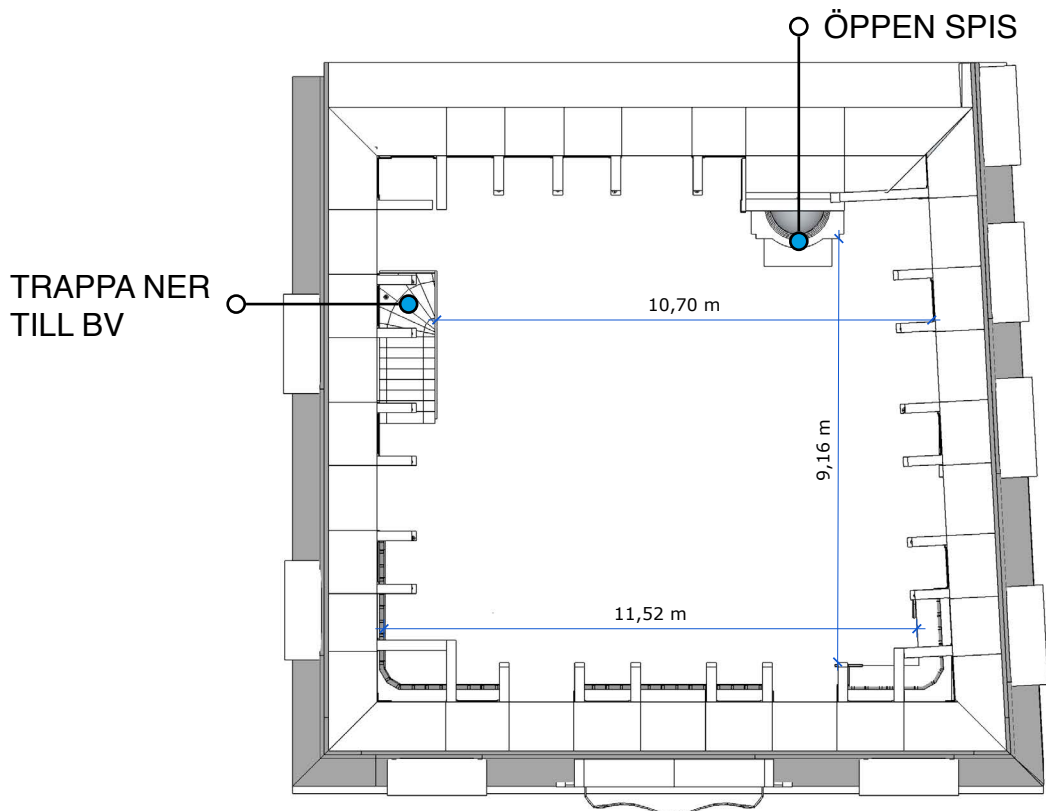

80 GÄSTER • CLUSTRET

10 ÖAR MED 8 PERSONER PÅ VARJE Ö

Mer info [HÄR](#)