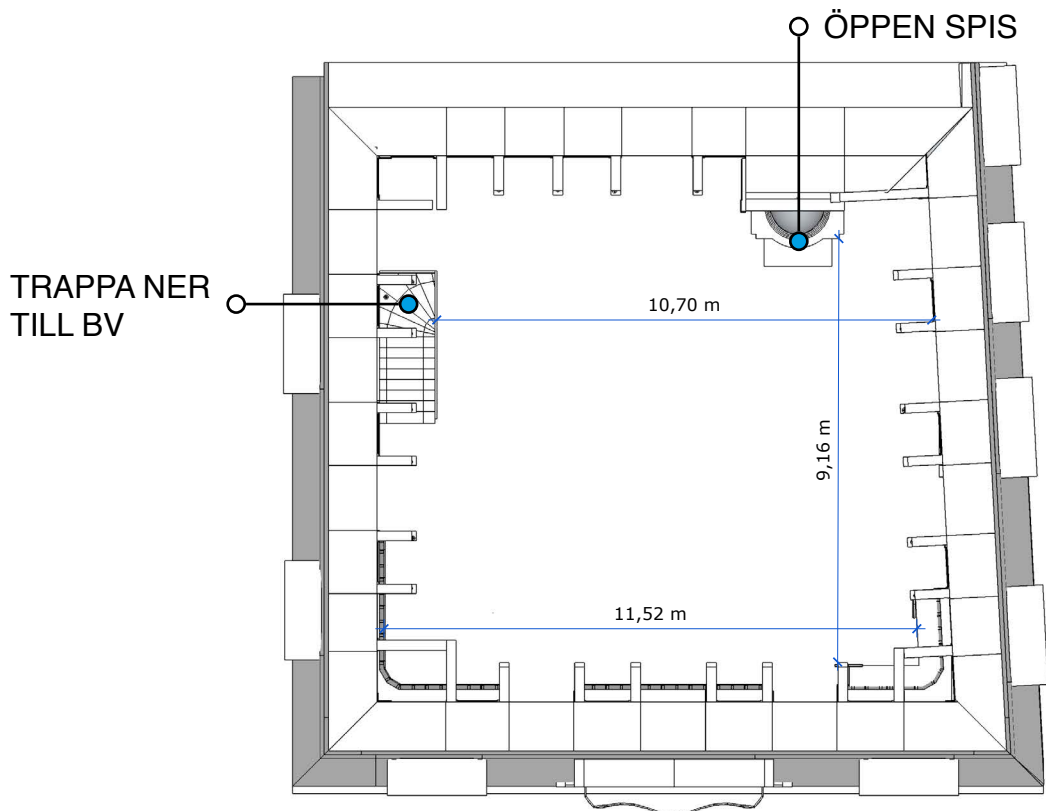

KONFERENS 80 PERS • CLUSTRET

SKOLSITTNING I 8 RADER
2 FRÄMRE RADERNA MED 12 DELTAGARE / RAD
4 BAKRE RADERNA 14 DELTAGARE / RAD

Mer info [HÄR](#)