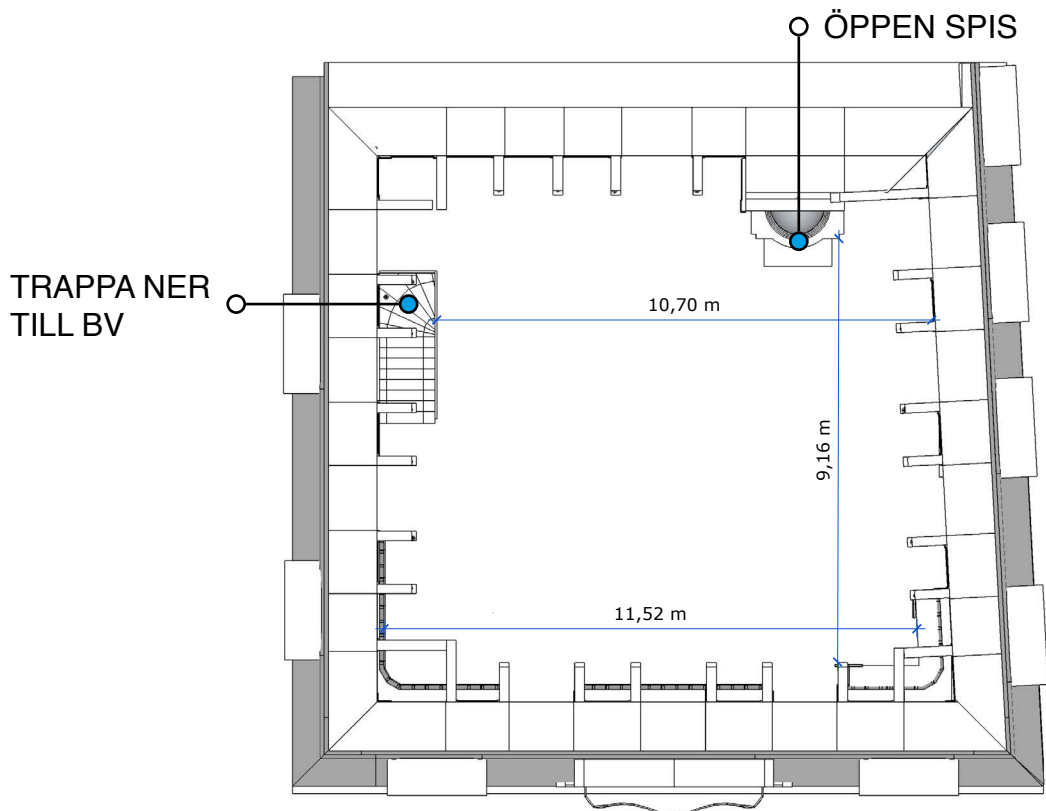

96 GÄSTER • CLUSTRET

12 ÖAR MED 8 PERSONER PÅ VARJE Ö

Mer info [HÄR](#)