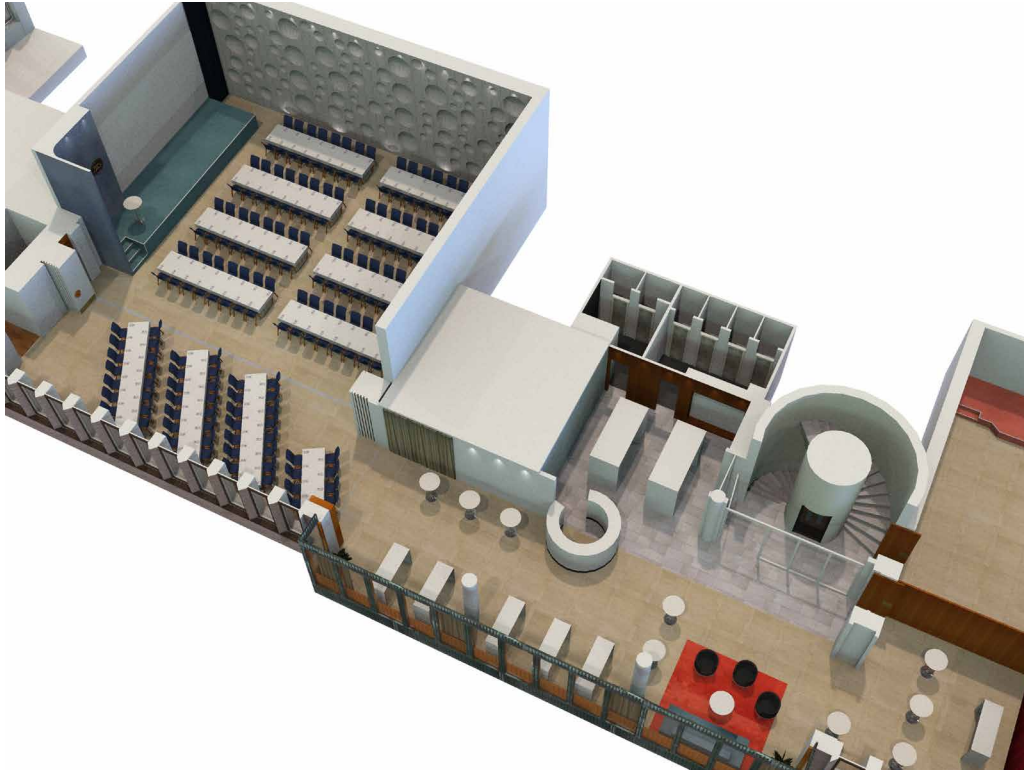

PLAN 2 • CITYKONFERRENSEN

KAPACITET SITTANDE MIDDAG: 200
KAPACITET MINGEL: 300

Mer info [HÄR](#)