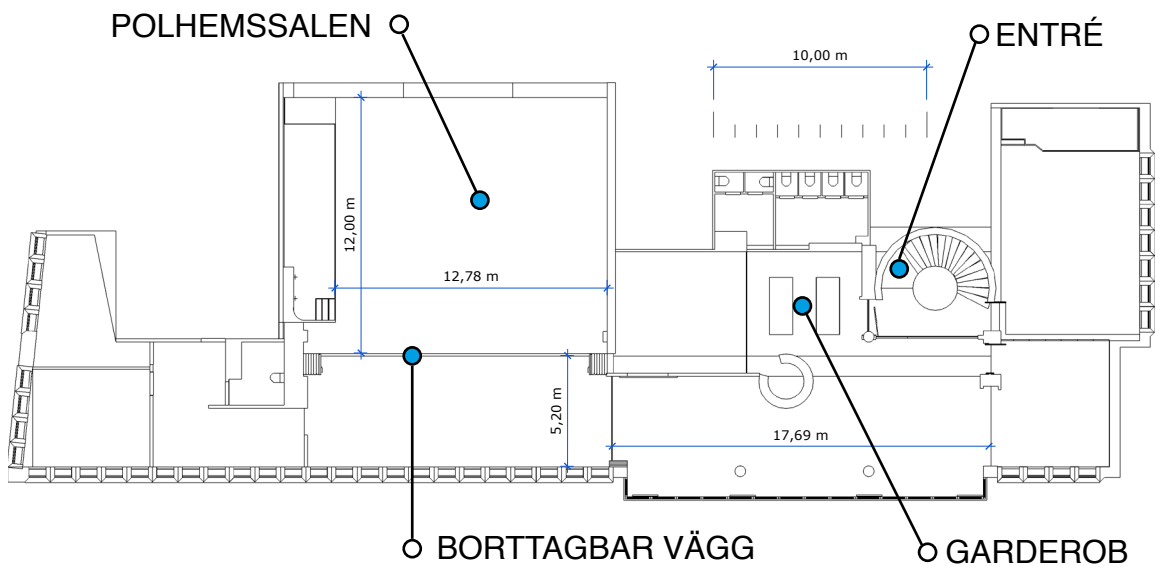

PLAN 2 • CITYKONFERRENSEN

KAPACITET SITTANDE MIDDAG: 200
KAPACITET MINGEL: 300

Mer info [HÄR](#)