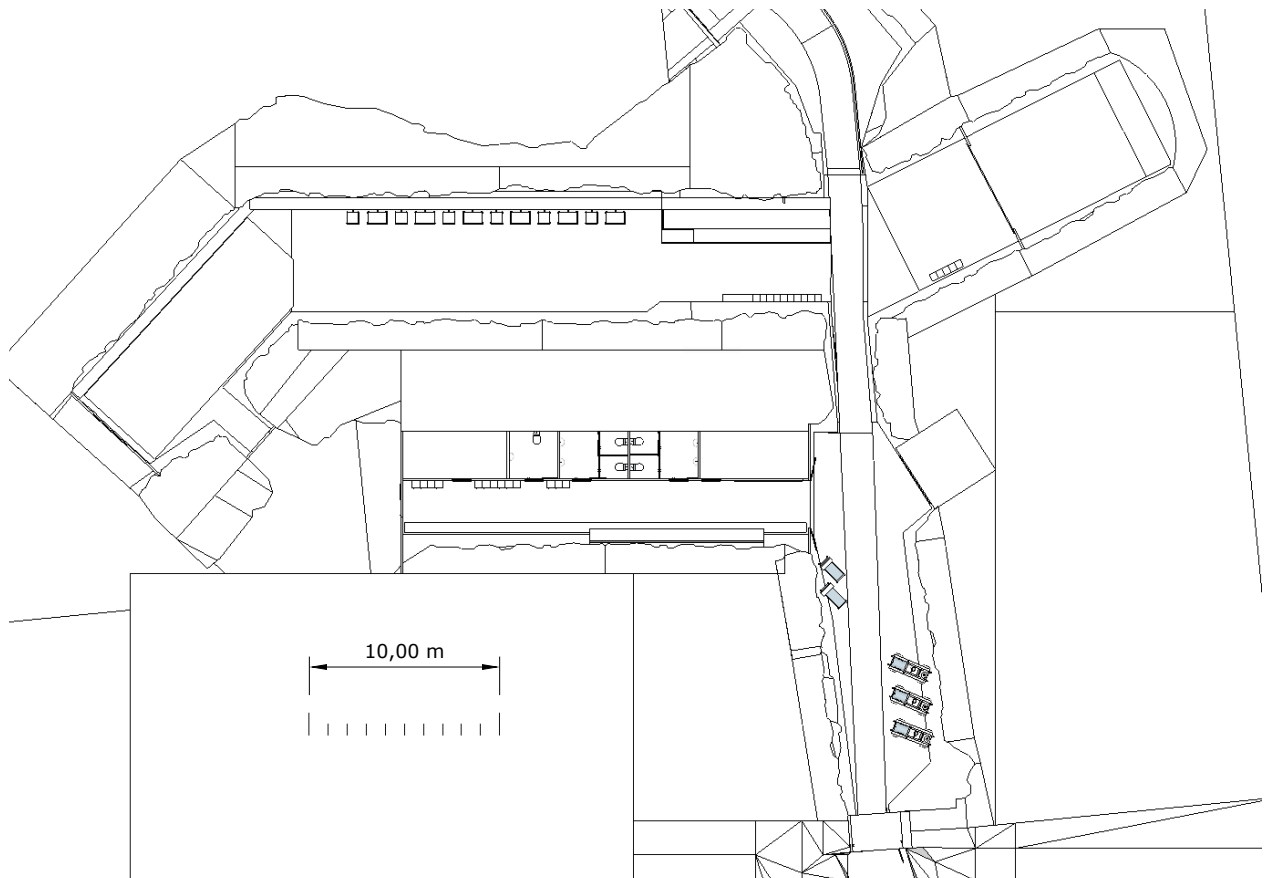

# 112 GÄSTER • BERGRUMMET

14 BORD (150cm) MED 8 GÄSTER / BORD.

Mer info [HÄR](#)