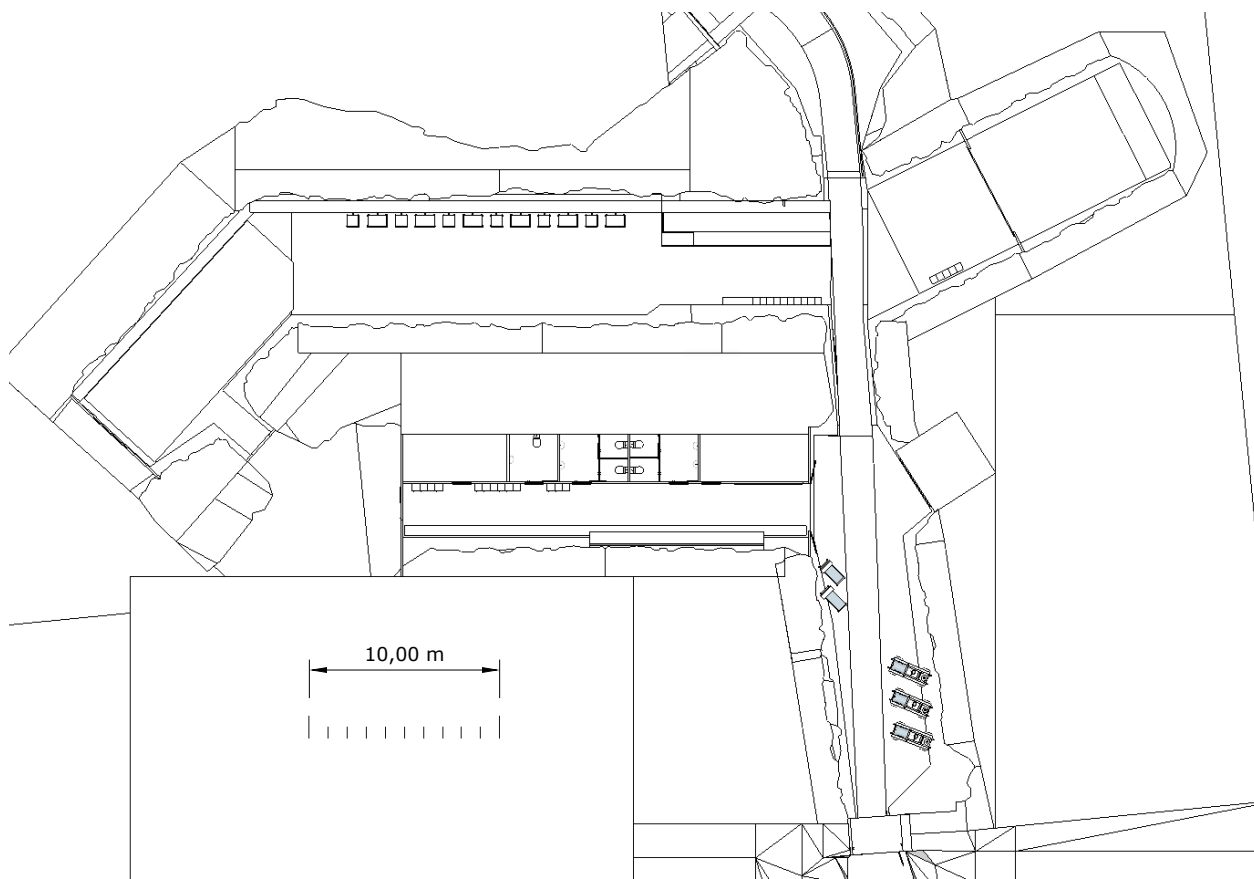

# 144 GÄSTER • BERGRUMMET

48 GÄSTER SITTER PÅ 6 st. FASTA HÖGBORD MED 8 GÄSTER PER BORD.  
4 LÅNGBORD MED 24 GÄSTER / BORD.

[Mer info HÄR](#)