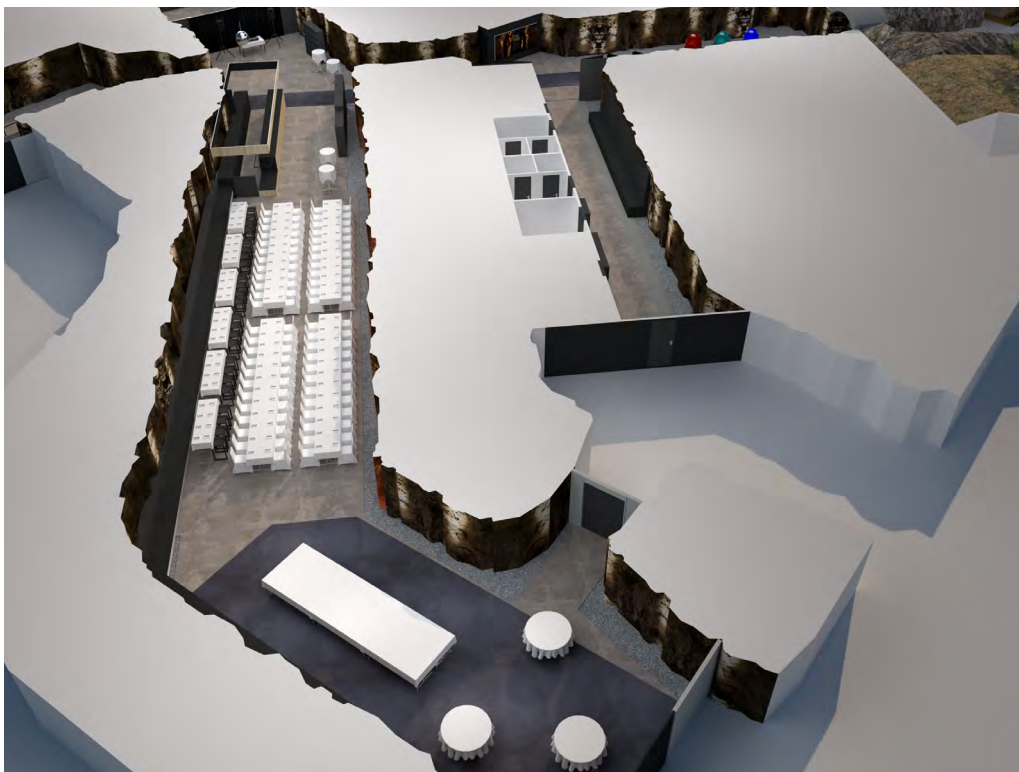

# 144 GÄSTER • BERGRUMMET

48 GÄSTER SITTER PÅ 6 st. FASTA HÖGBORD MED 8 GÄSTER PER BORD.  
4 LÅNGBORD MED 24 GÄSTER / BORD.

[Mer info HÄR](#)