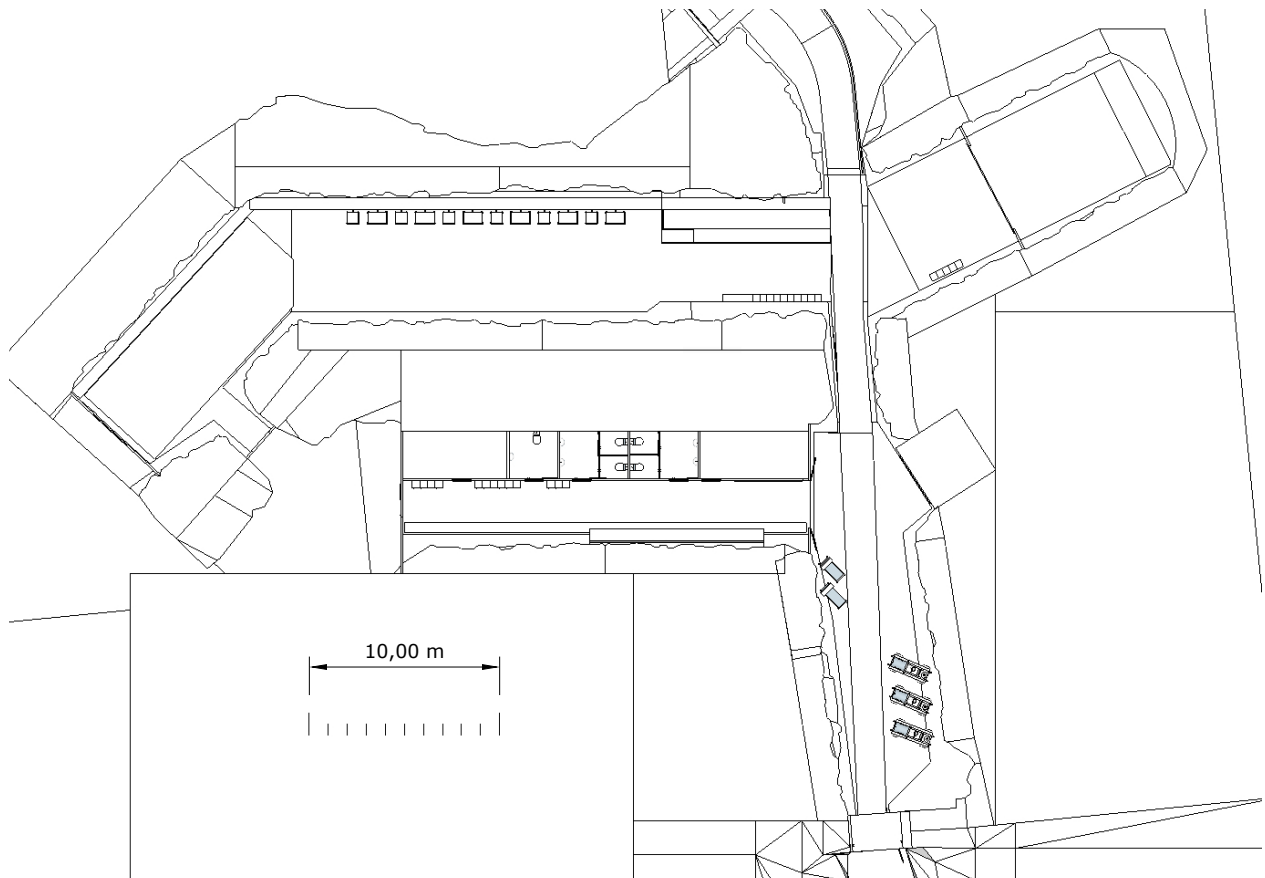

144 GÄSTER • BERGRUMMET

48 GÄSTER SITTER PÅ 6 st. FASTA HÖGBORD MED 8 GÄSTER PER BORD.
8 BORD MED 12 GÄSTER / BORD.

[Mer info HÄR](#)