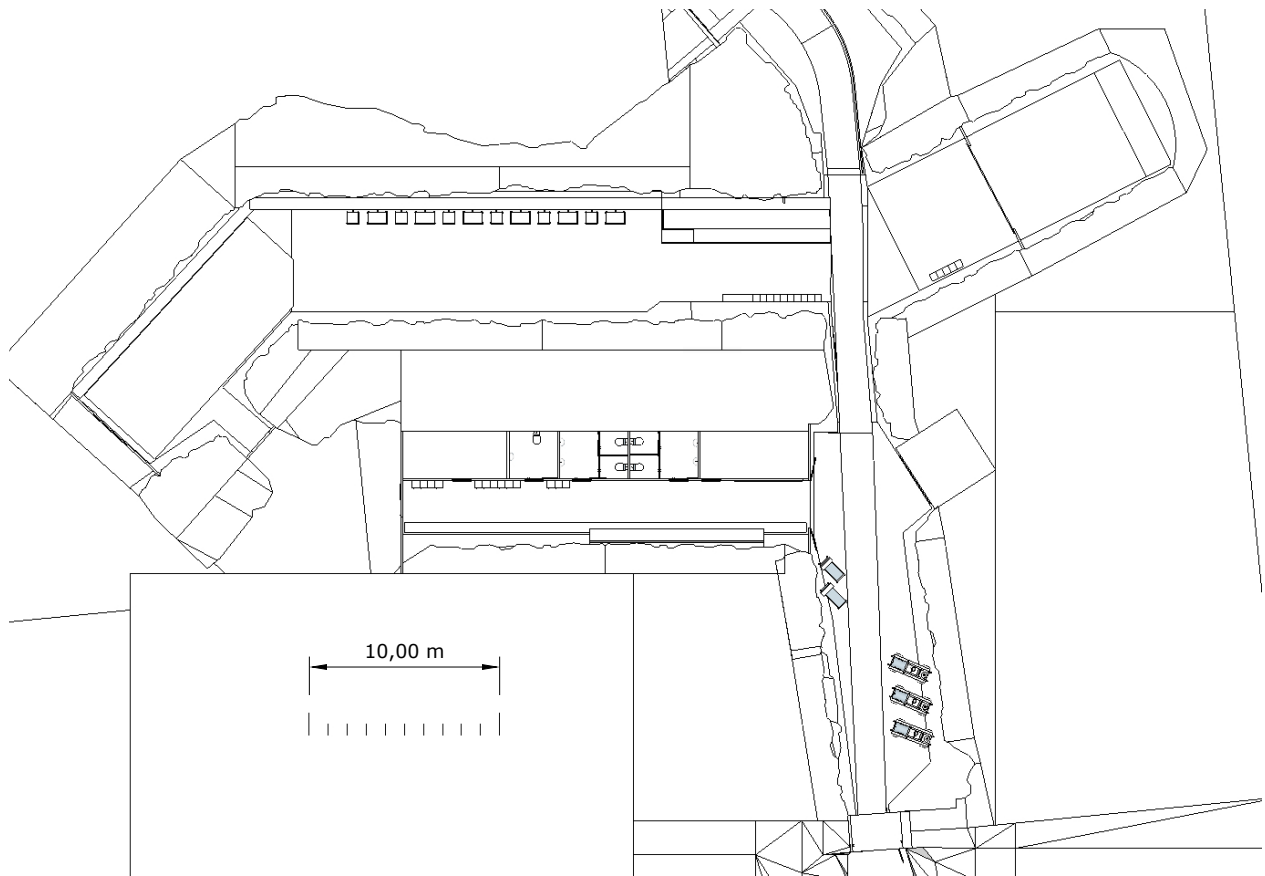

216 GÄSTER • BERGRUMMET

48 GÄSTER SITTER PÅ 6 st. FASTA HÖGBORD MED 8 GÄSTER PER BORD.

4 st. LÅNGBORD MED 30 GÄSTER PER BORD

2 st. LÅNGBORD MED 24 GÄSTER PER BORD

[Mer info HÄR](#)