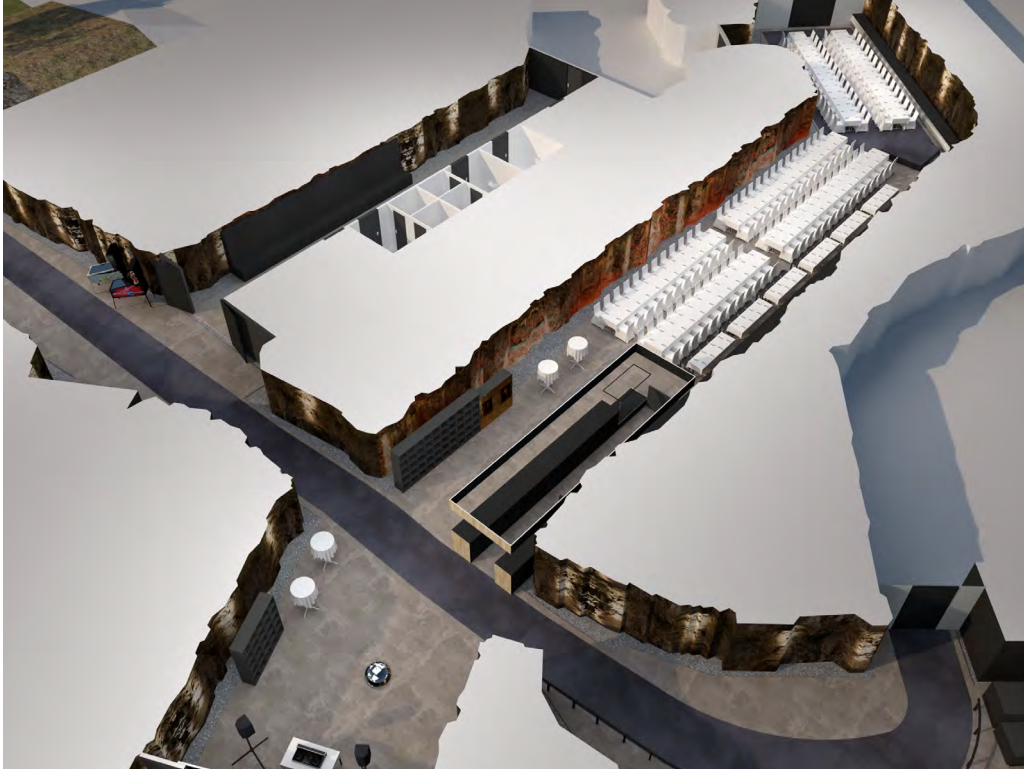

216 GÄSTER • BERGRUMMET

48 GÄSTER SITTER PÅ 6 st. FASTA HÖGBORD MED 8 GÄSTER PER BORD.

4 st. LÅNGBORD MED 30 GÄSTER PER BORD

2 st. LÅNGBORD MED 24 GÄSTER PER BORD

[Mer info HÄR](#)