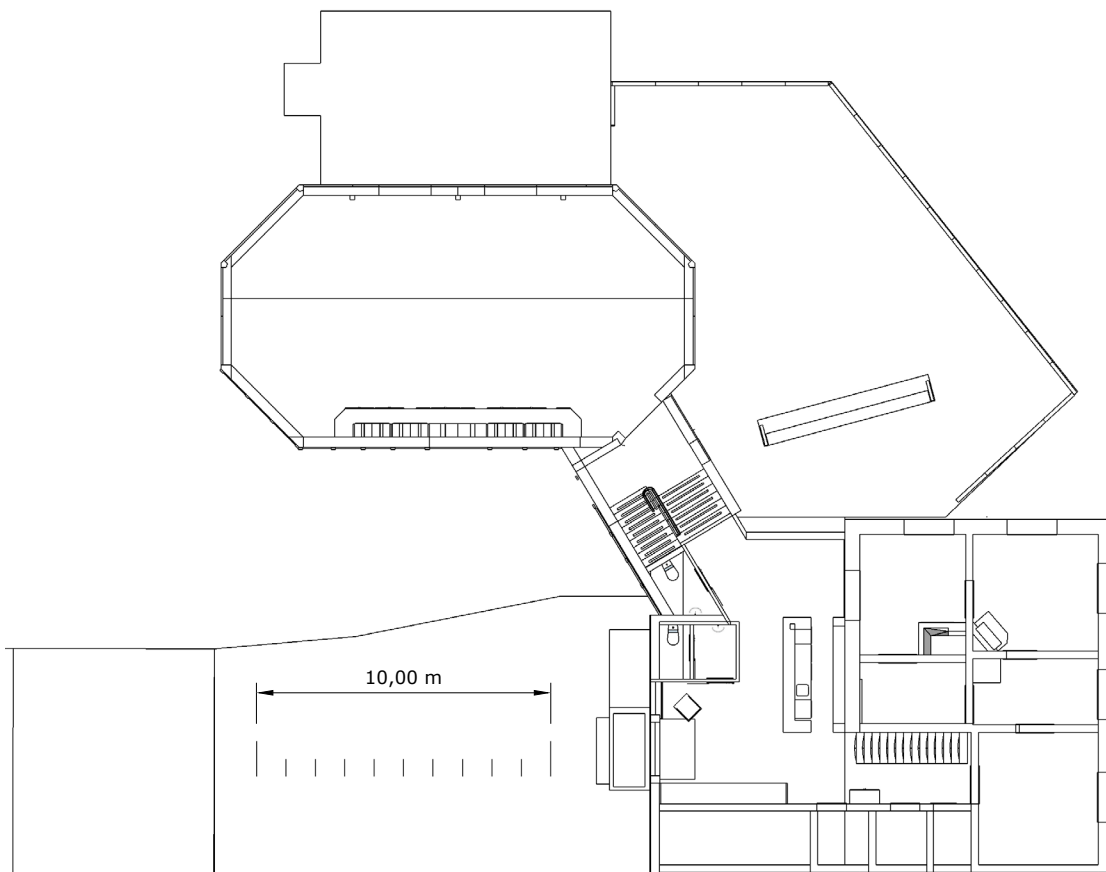

# 80 GÄSTER • EDSBACKA KROG

80 GÄSTER.  
PLACERING PÅ BORD OM 6 ELLER 8 GÄSTER/BORD.

Mer info [HÄR](#)