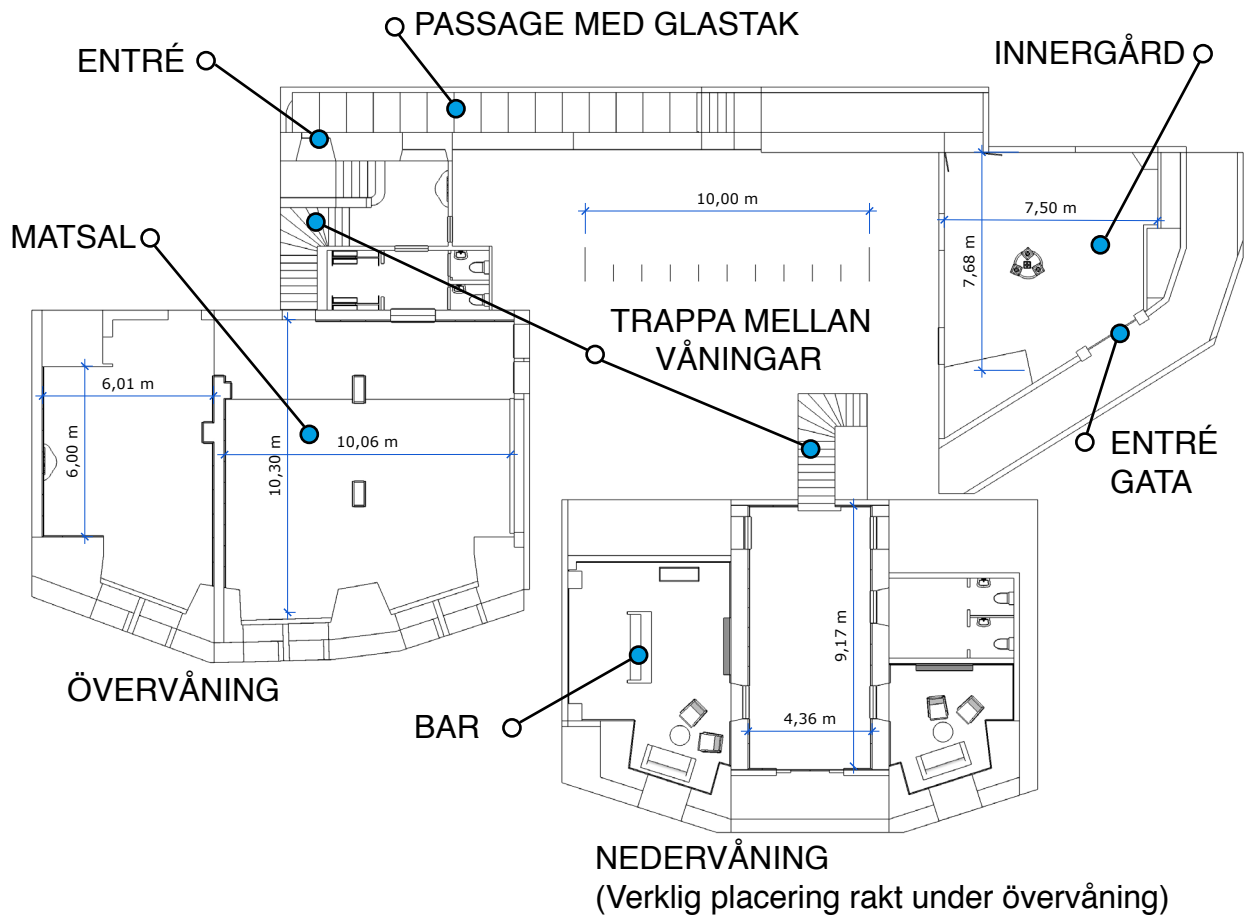

ÖVERSIKT • ERIKSBERG

KAPACITET UPP TILL 120 SITTANDE I SAMMA SAL.
UPP TILL 200 MINGLANDE I LOKALENS ALLA YTOR.
UNDERVÅNING FÖR DANS OCH MINGEL.

Mer info **HÄR**