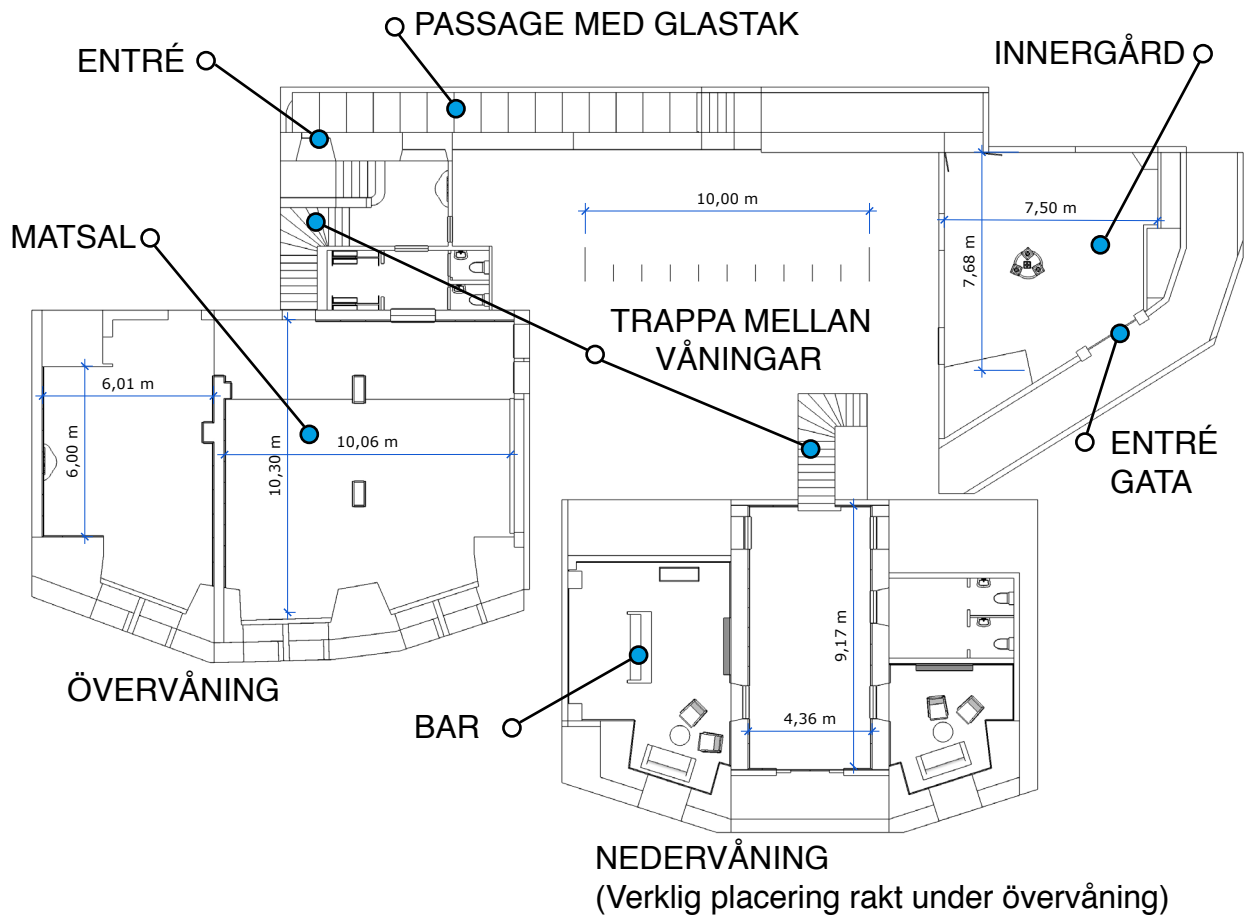

# ÖVERSIKT • ERIKSBERG

KAPACITET UPP TILL 120 SITTANDE I SAMMA SAL.  
UPP TILL 200 MINGLANDE I LOKALENS ALLA YTOR.  
TREVLIIG INNERGÅRD FÖR MOTTAGNING OCH MINGEL.

Mer info **HÄR**