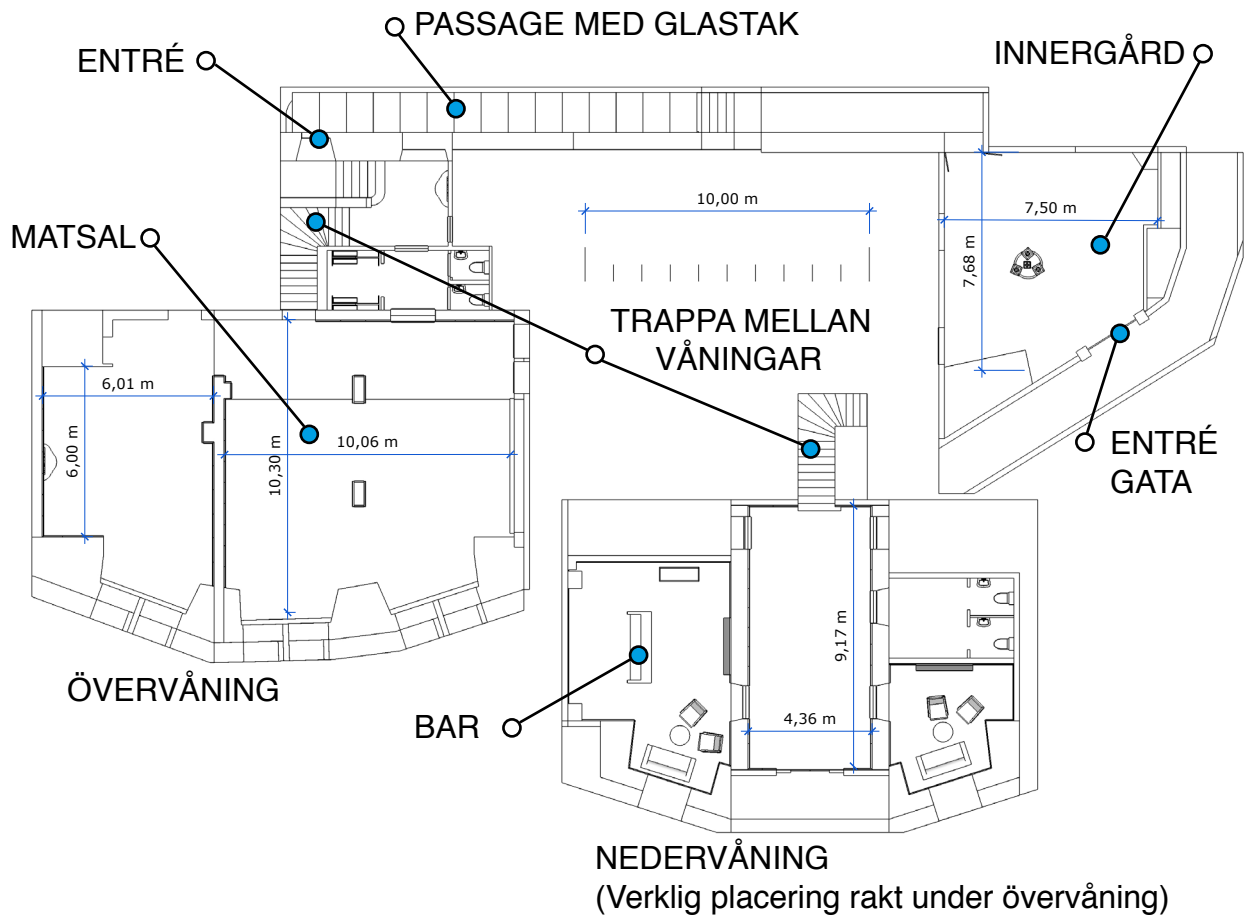

ÖVERSIKT • ERIKSBERG

KAPACITET UPP TILL 120 SITTANDE I SAMMA SAL.
UPP TILL 200 MINGLANDE I LOKALENS ALLA YTOR.

Mer info **HÄR**