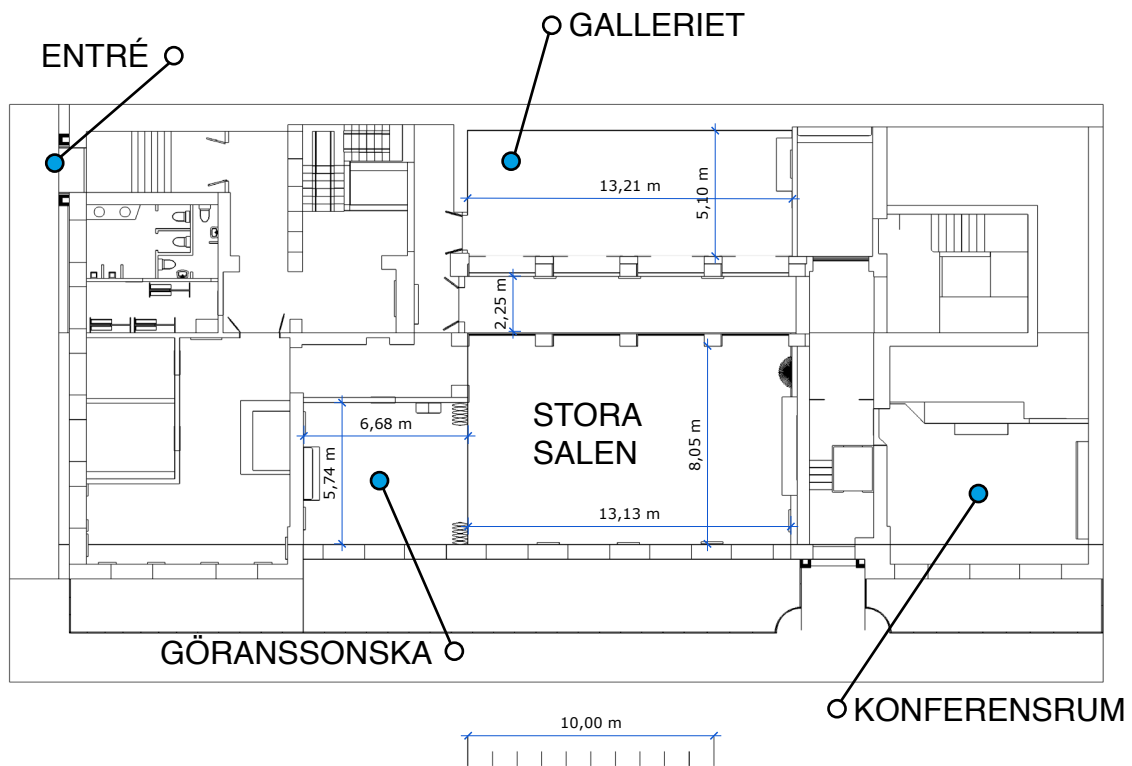

60 GÄSTER • JERNKONTORET

6 BORD 190X95CM MED 10 GÄSTER PER BORD.

Mer info HÄR