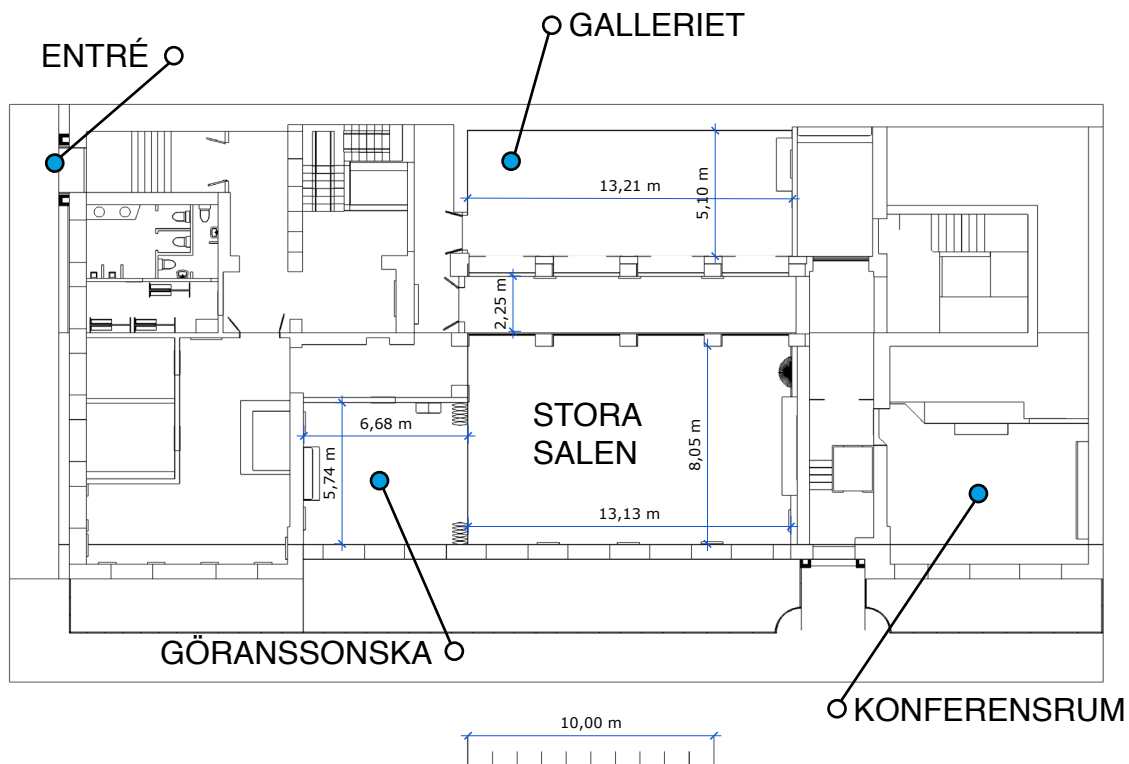

ÖVERSIKT • JERNKONTORET

KAPACITET UPP TILL 130 SITTANDE TILLSAMMANS.
UPP TILL 150 MINGLANDE I LOKALENS ALLA YTOR.

Mer info HÄR