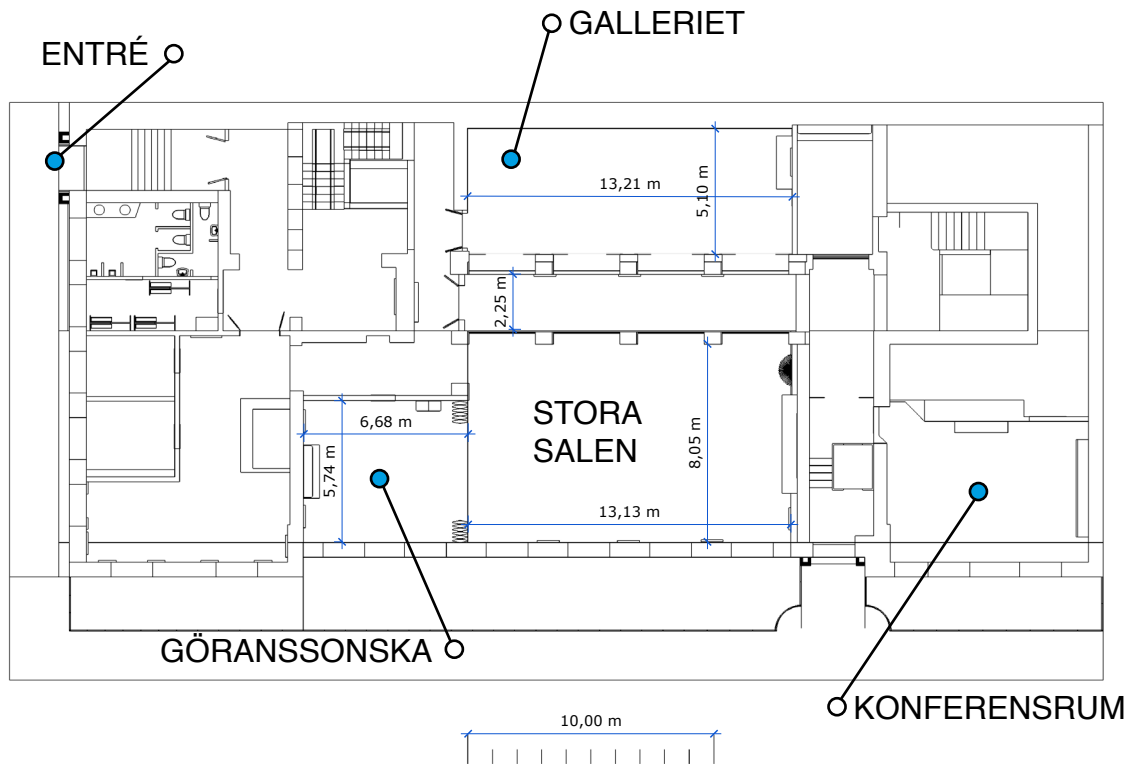

HELA VÅNINGEN • JERNKONTORET

KAPACITET UPP TILL 130 SITTANDE TILLSAMMANS.
UPP TILL 150 MINGLANDE I LOKALENS ALLA YTOR.

Mer info HÄR