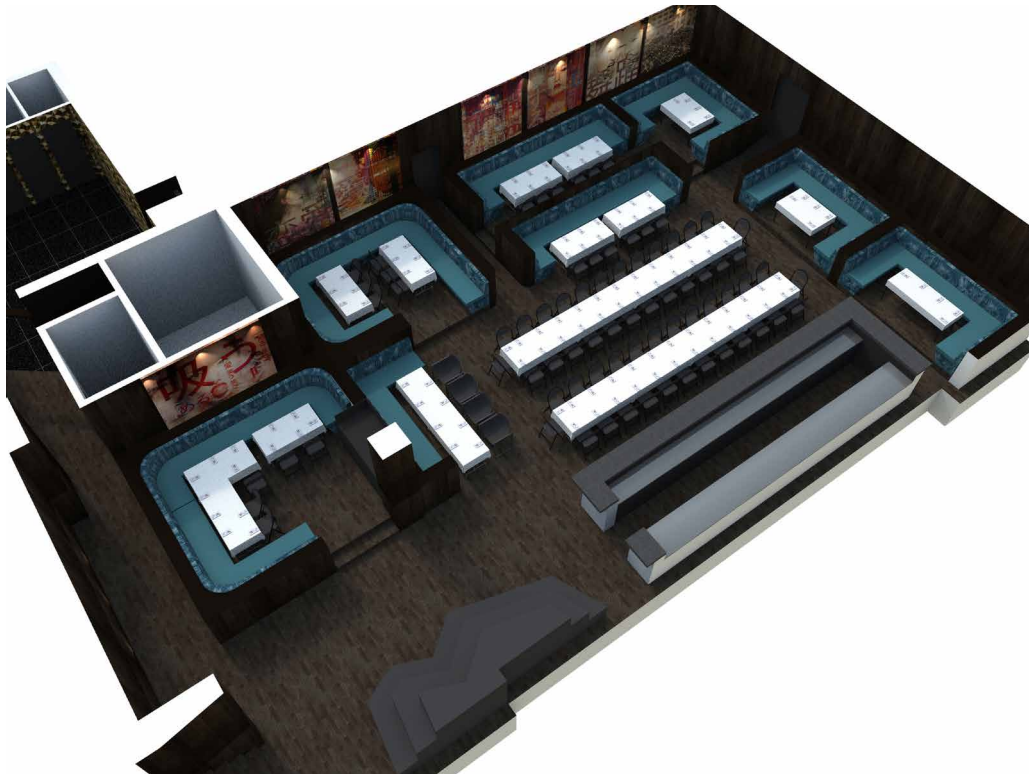

125 GÄSTER • KASAI

125 GÄSTER PLACERADE VID BEFINTLIGA ÖAR.
2 LÅNGBORD I SALENS MITT.

Mer info HÄR