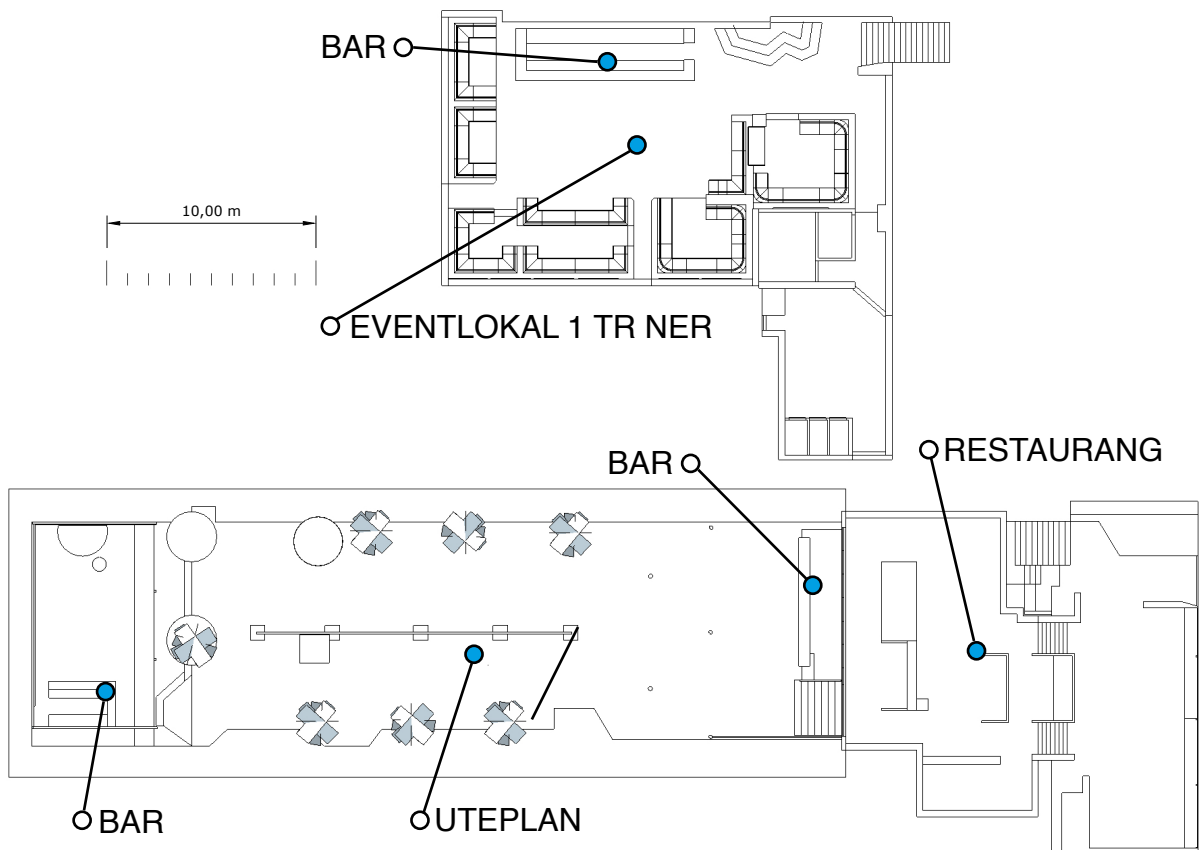

125 GÄSTER • KASAI

125 GÄSTER PLACERADE VID BEFINTLIGA ÖAR.
2 LÅNGBORD I SALENS MITT.

Mer info HÄR