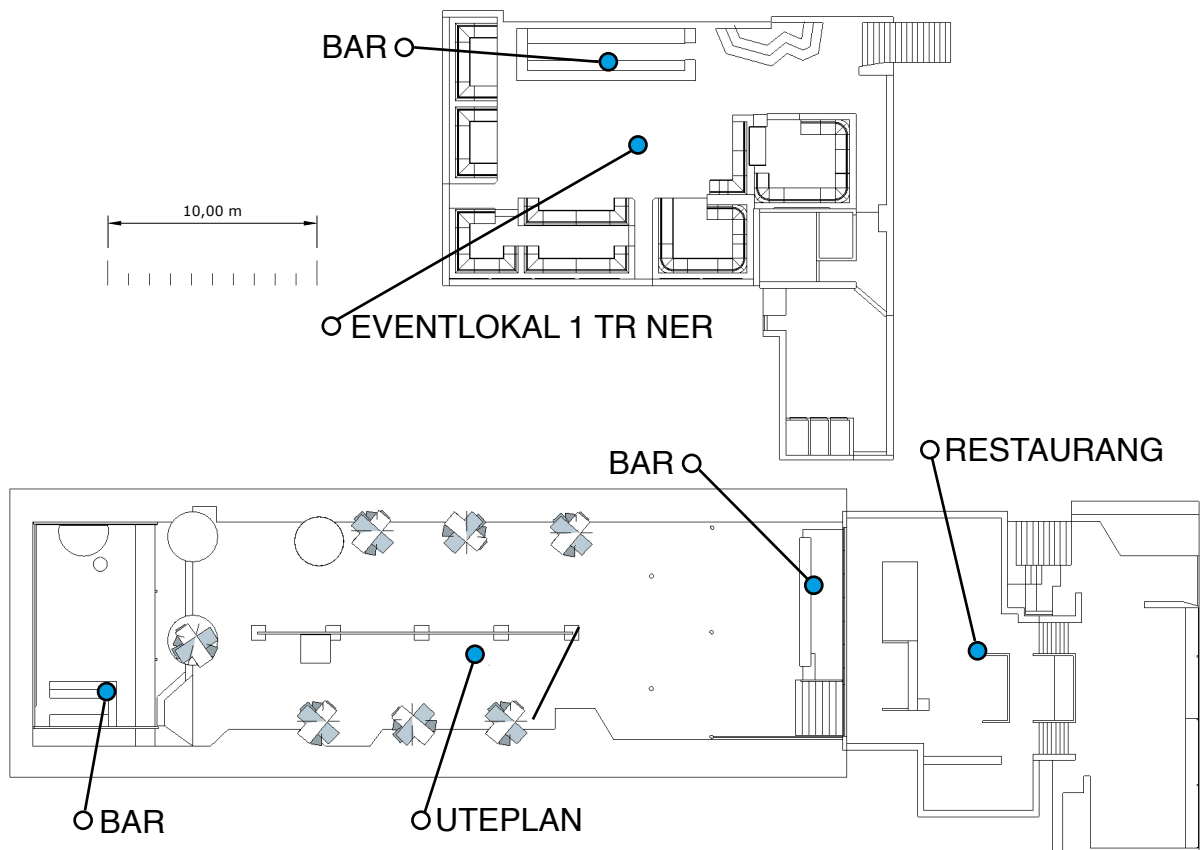

# 143 GÄSTER • KASAI

UPPDUKAT MED LINNEDKAR I NEDRE EVENTLOKALEN.

GÄSTER PLACERAS PÅ BEFINTLIGA ÖAR SAMT VID 2 LÅNGBORD I LOKALENS MITT.

Mer info HÄR