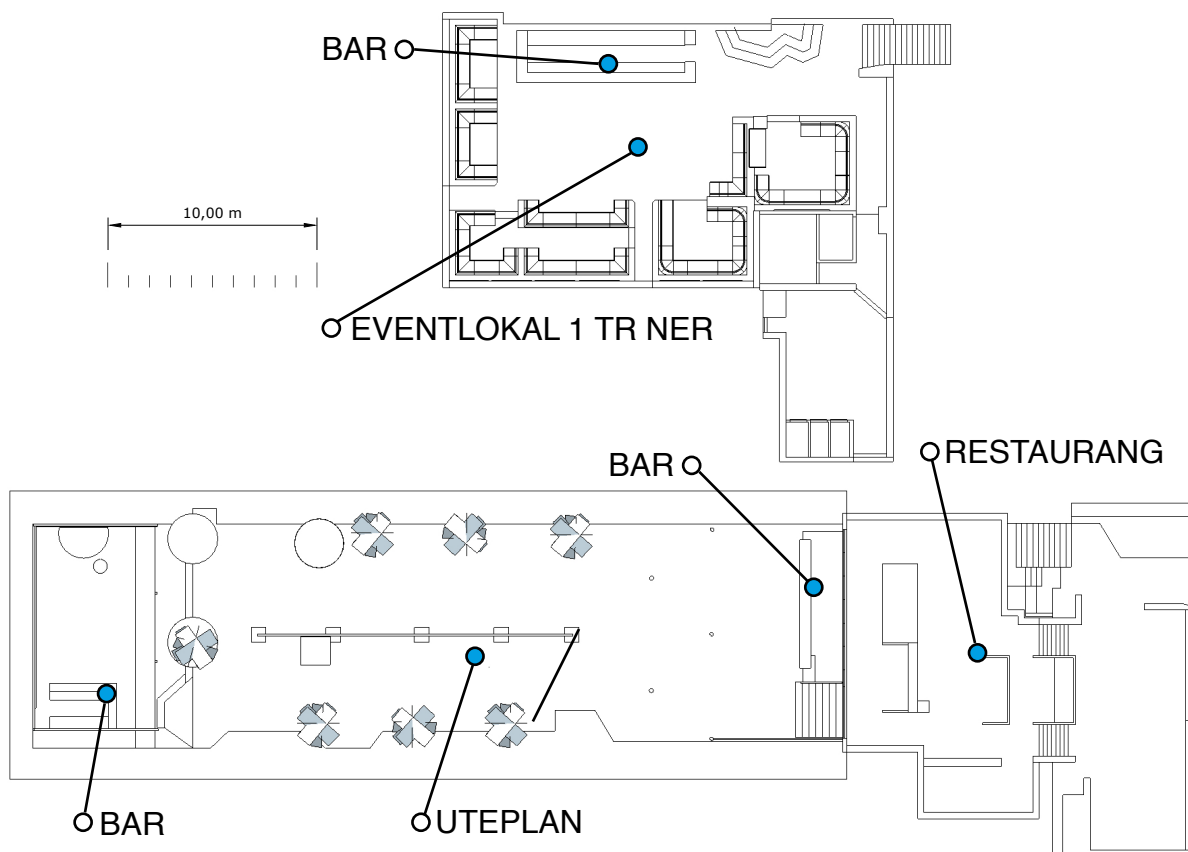

# 209 GÄSTER • KASAI

BORD STÄLLS UT PÅ INNERGÅRDEN SOMMARTID.

BLANDAT LÅNGBORD OCH ÖAR.

Mer info HÄR