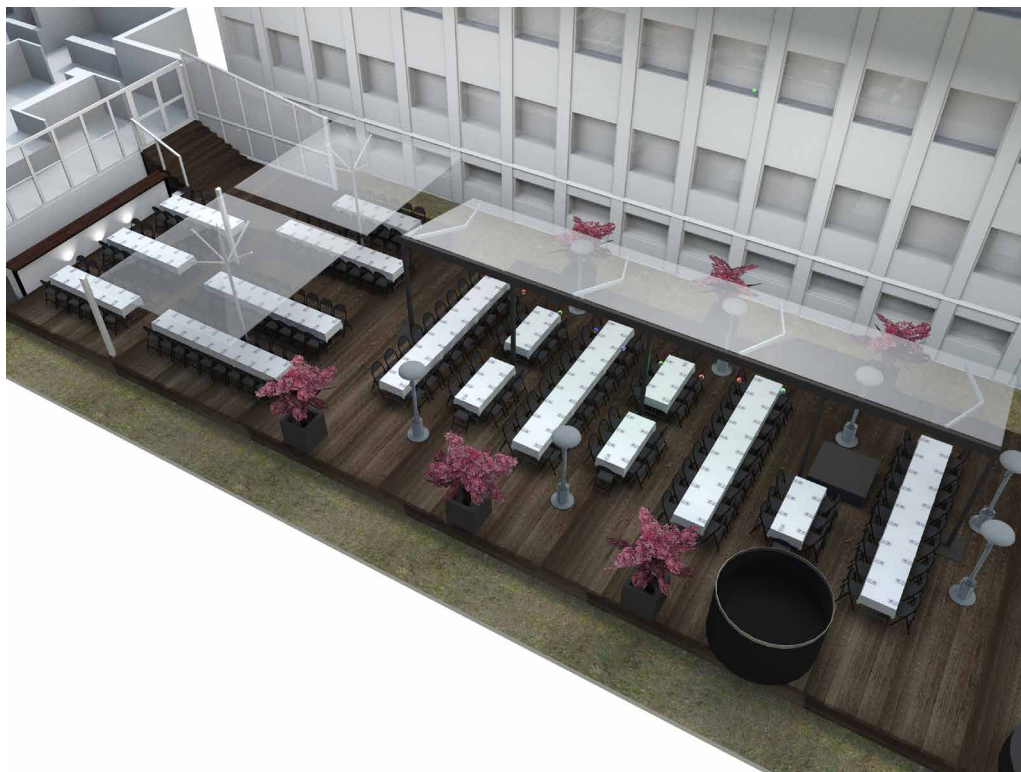

# 209 GÄSTER • KASAI

BORD STÄLLS UT PÅ INNERGÅRDEN SOMMARTID.

BLANDAT LÅNGBORD OCH ÖAR.

Mer info HÄR