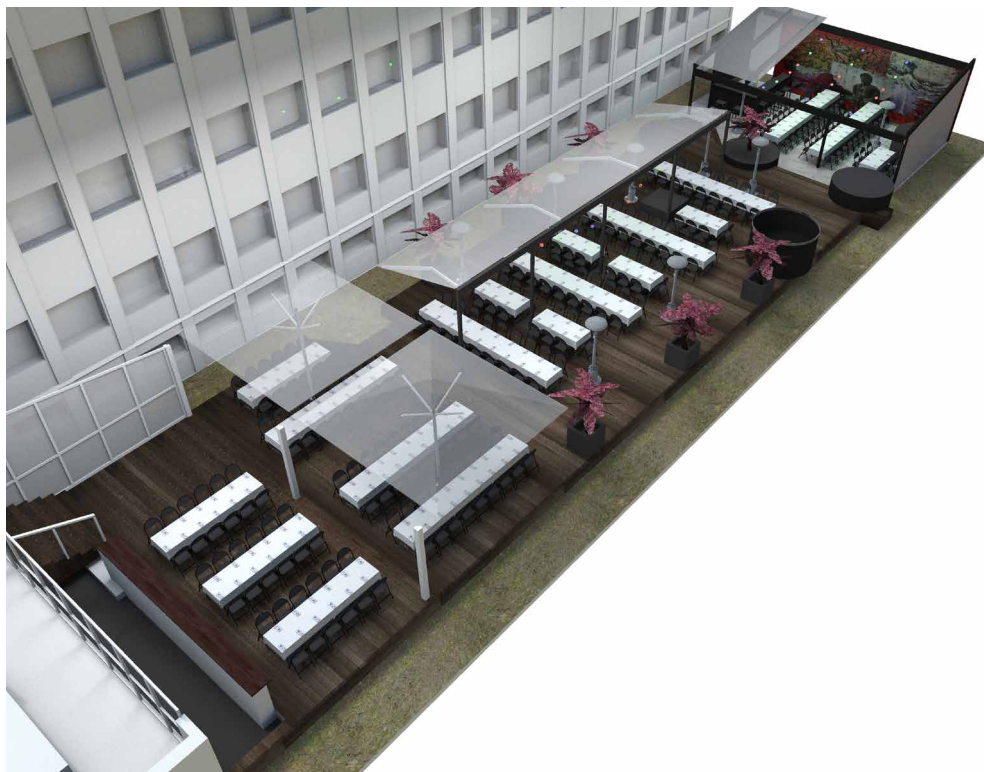

269 GÄSTER • KASAI

MAXIMAL DUKNING PÅ INNERGÅRDEN SOMMARTID.

LÅNGBORD OCH ÖAR STÄLLS UT UNDER REGNSKYDD.

Mer info **HÄR**