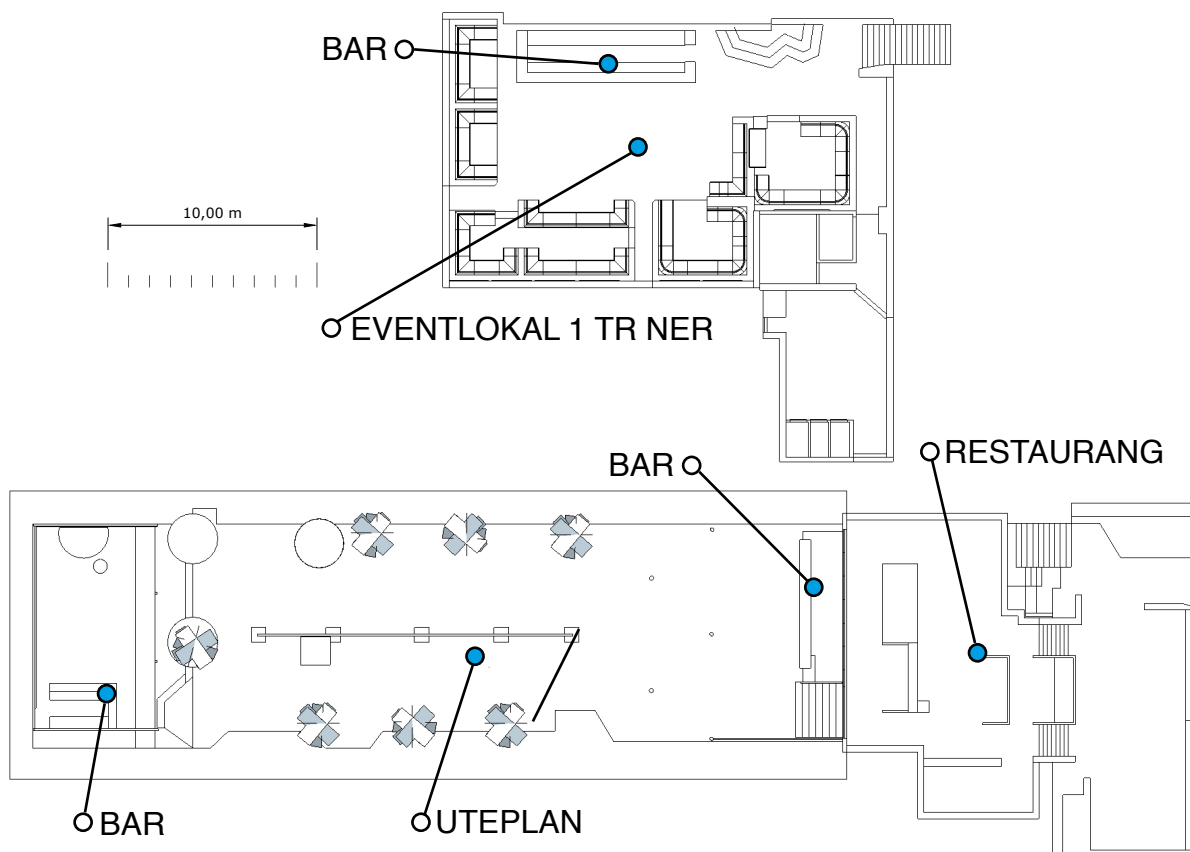

269 GÄSTER • KASAI

MAXIMAL DUKNING PÅ INNERGÅRDEN SOMMARTID.

LÅNGBORD OCH ÖAR STÄLLS UT UNDER REGNSKYDD.

Mer info **HÄR**