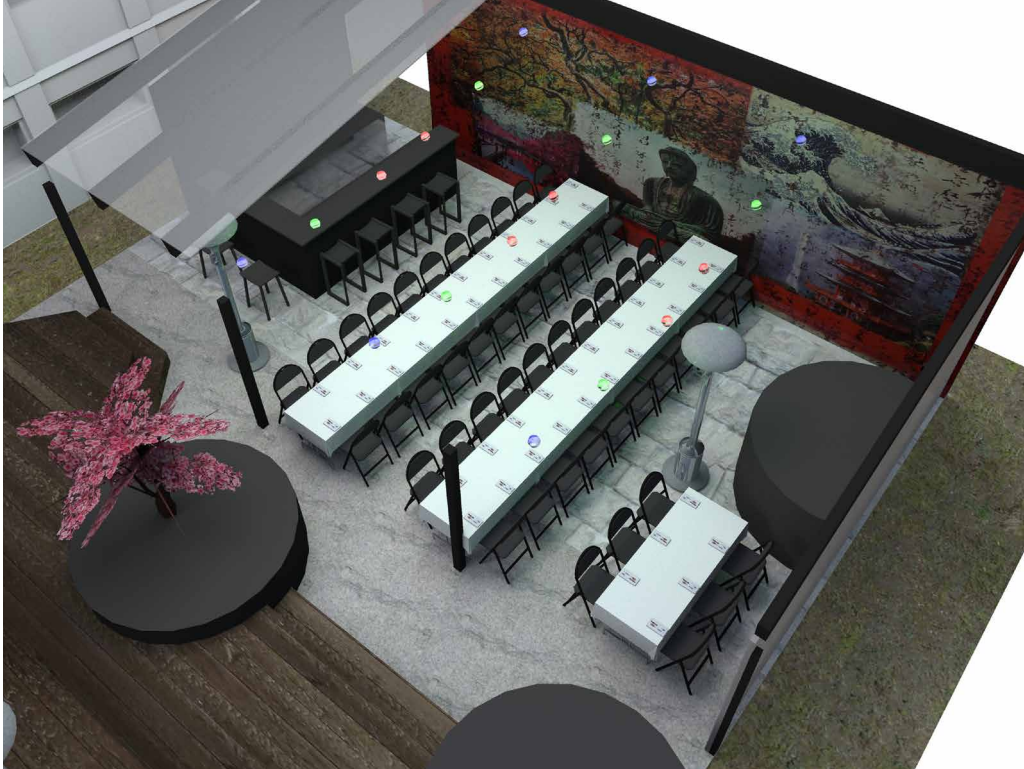

50 GÄSTER • KASAI

SOMMARTID PÅ INNERGÅRDEN.
2 BORD MED 22 GÄSTER PER BORD.
1 BORD MED 6 GÄSTER.