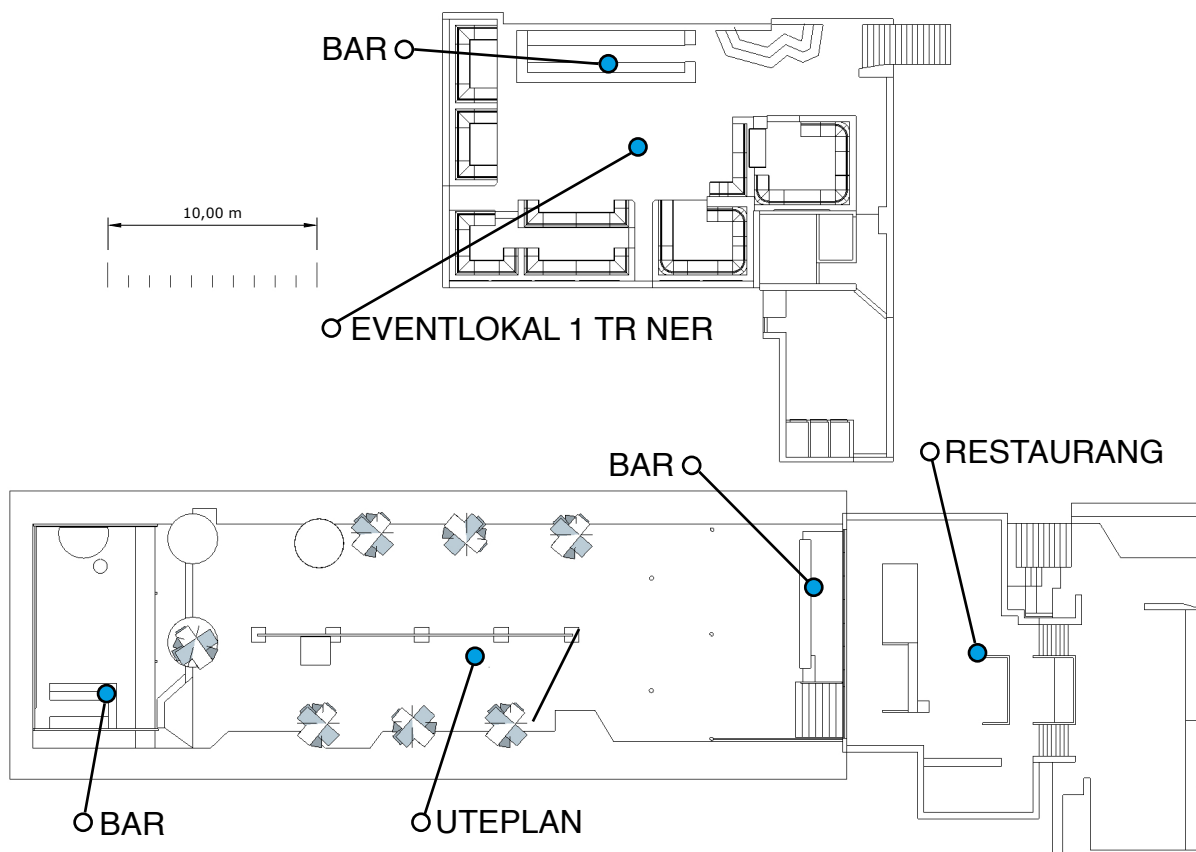

ÖVERSIKT • KASAI

VINTERTID I EVENTLOKALEN UPP TILL 140 SITTANDE GÄSTER I
SAMMA SAL
ABONNERAT FÖR ER GRUPP ELLER 400 MINGLANDE.

Mer info **HÄR**