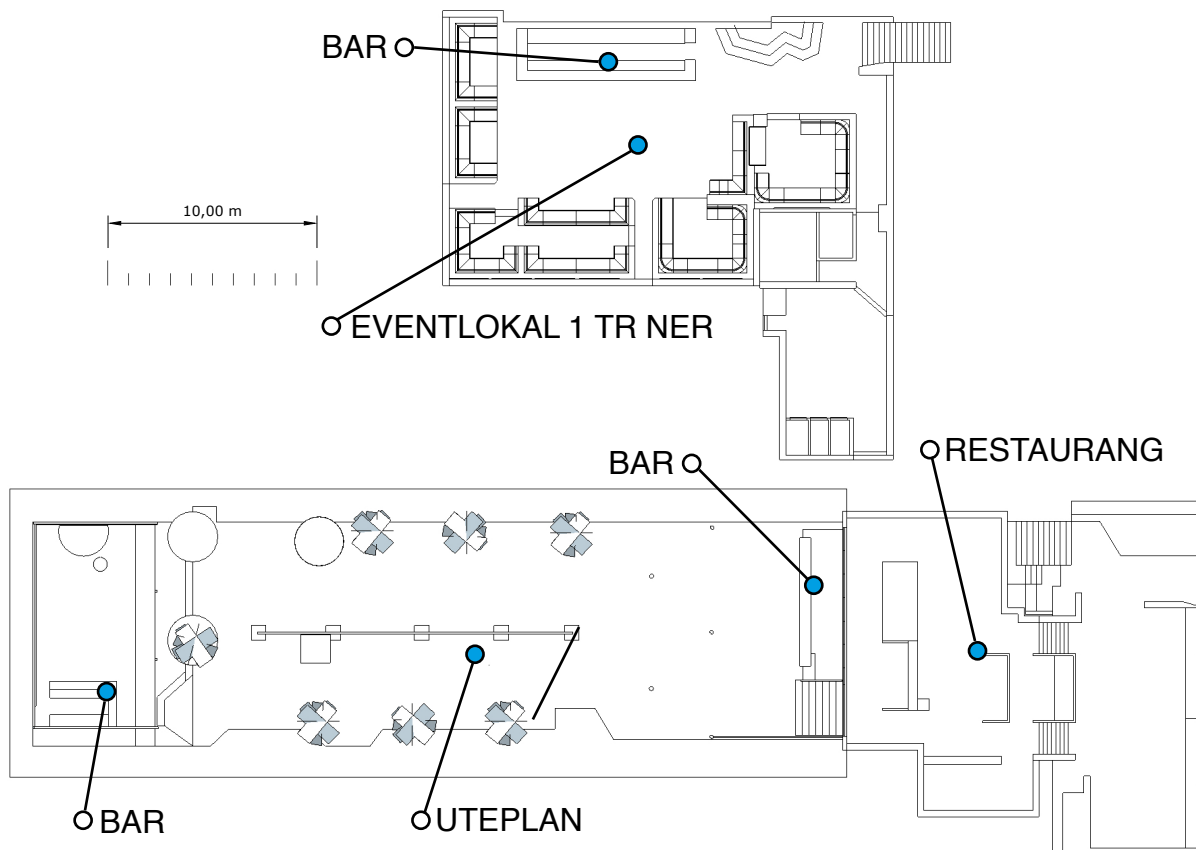

ÖVERSIKT • KASAI

KAPACITET SOMMARTID UPP TILL 250 GÄSTER SITTANDE
UTOMHUS UNDER REGNSKYDD. MINGEL UPP TILL 450 GÄSTER.

VINTERTID UPP TILL 140 SITTANDE GÄSTER I SAMMA SAL
ABONNERAT FÖR ER GRUPP ELLER 400 MINGLANDE.