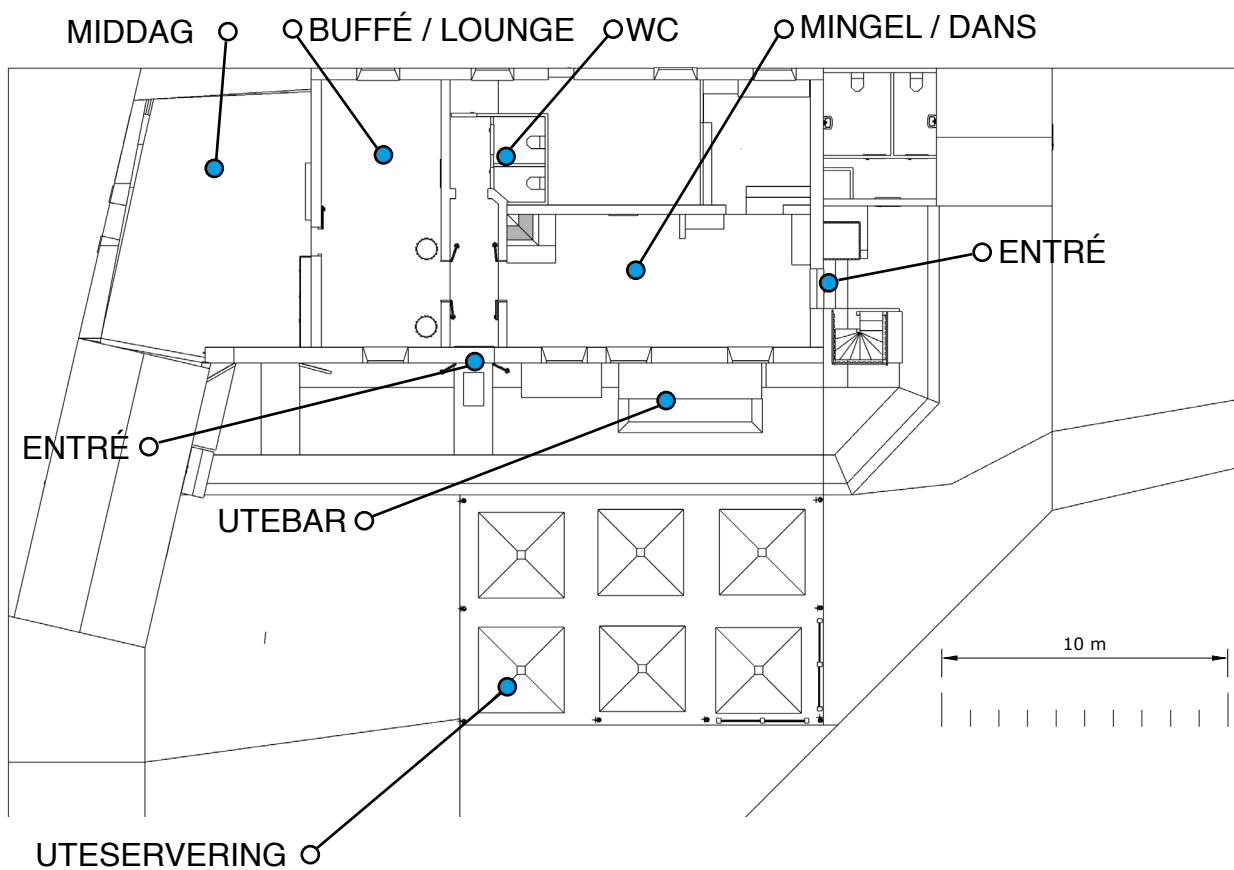

48 GÄSTER • LÅNGA RADEN

6 ST ÖAR MED 8 GÄSTER PER BORD.
BUFFÉ, LOUNGE OCH YTA FÖR MINGEL OCH DANS.

Mer info [HÄR](#)