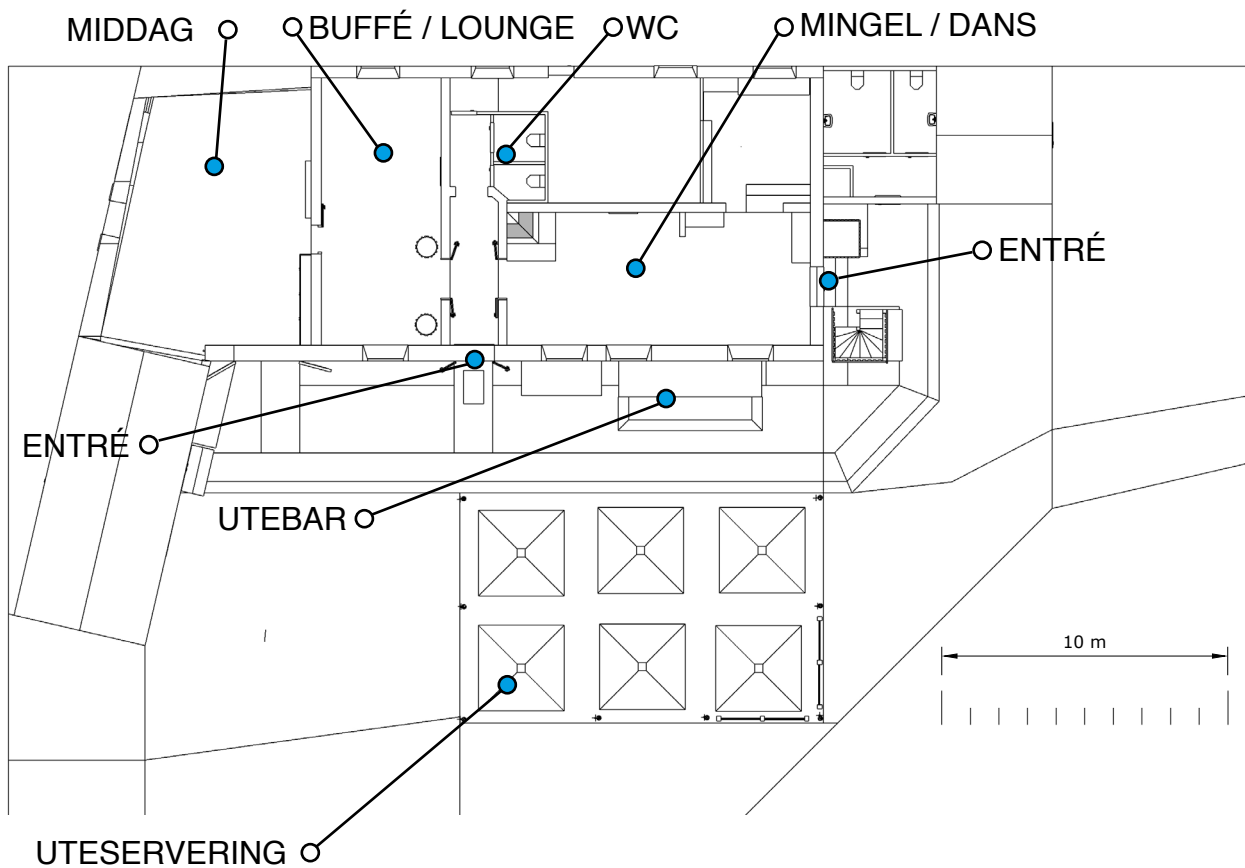

ÖVERSIKT • LÅNGA RADEN

KAPACITET UPP TILL 80 SITTANDE I SAMMA SAL.
UPP TILL 100 FÖR SITTANDE MINGEL I HELA BYGGNADEN.

Mer info HÄR