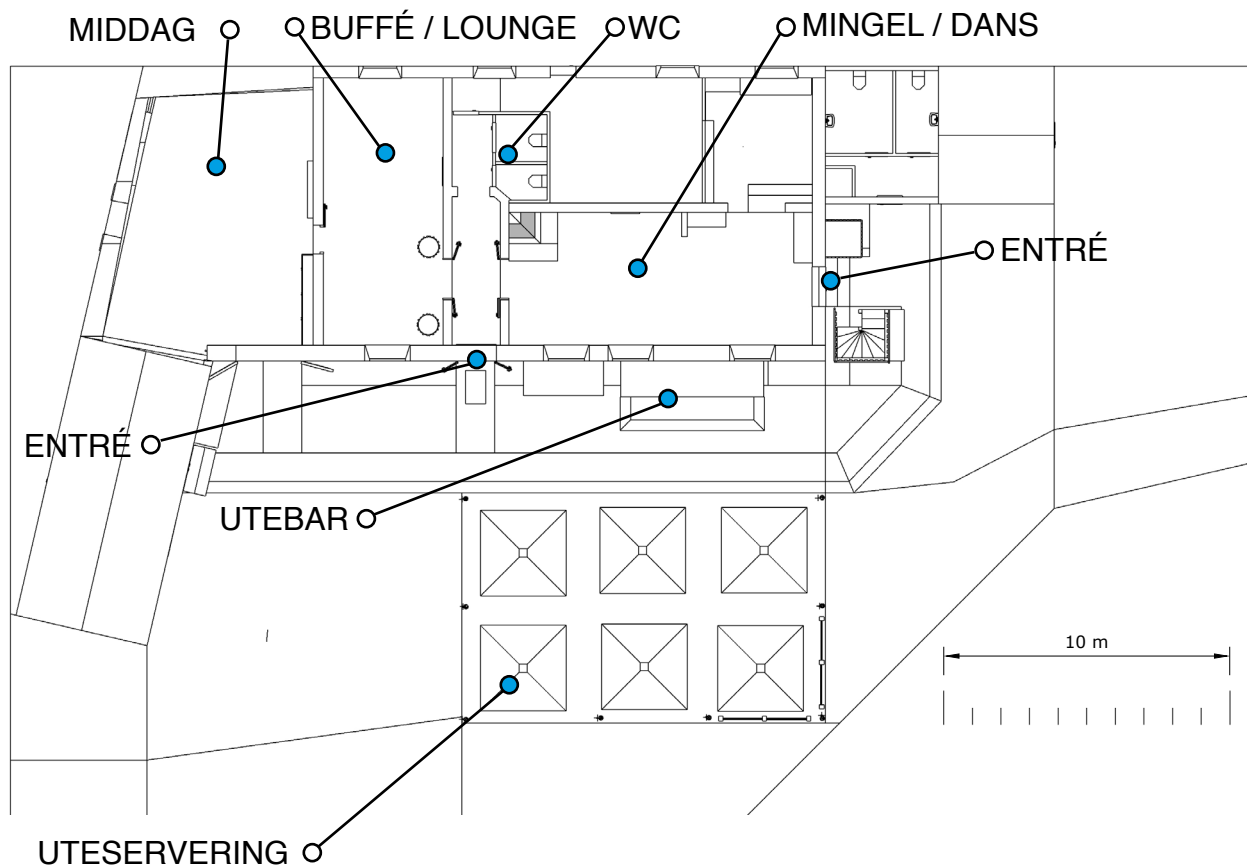

ÖVERSIKT • LÅNGA RADEN

KAPACITET UPP TILL 80 SITTANDE I SAMMA SAL.
UPP TILL 100 FÖR SITTANDE MINGEL I HELA BYGGNADEN.

Mer info [HÄR](#)