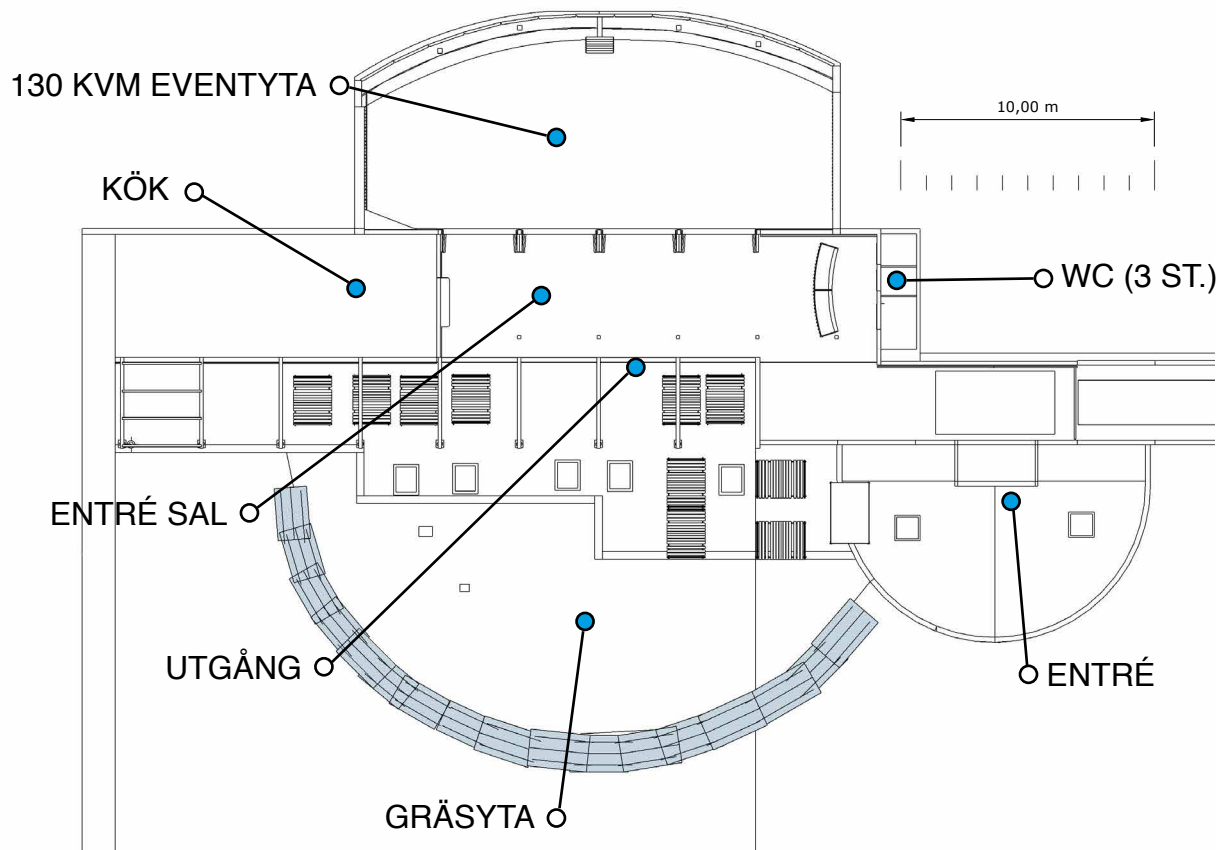

102 GÄSTER • LUSTHUSET

2 LÅNGBORD MED 36 GÄSTER / BORD.
1 LÅNGBORD MED 30 GÄSTER / BORD.

Mer info HÄR