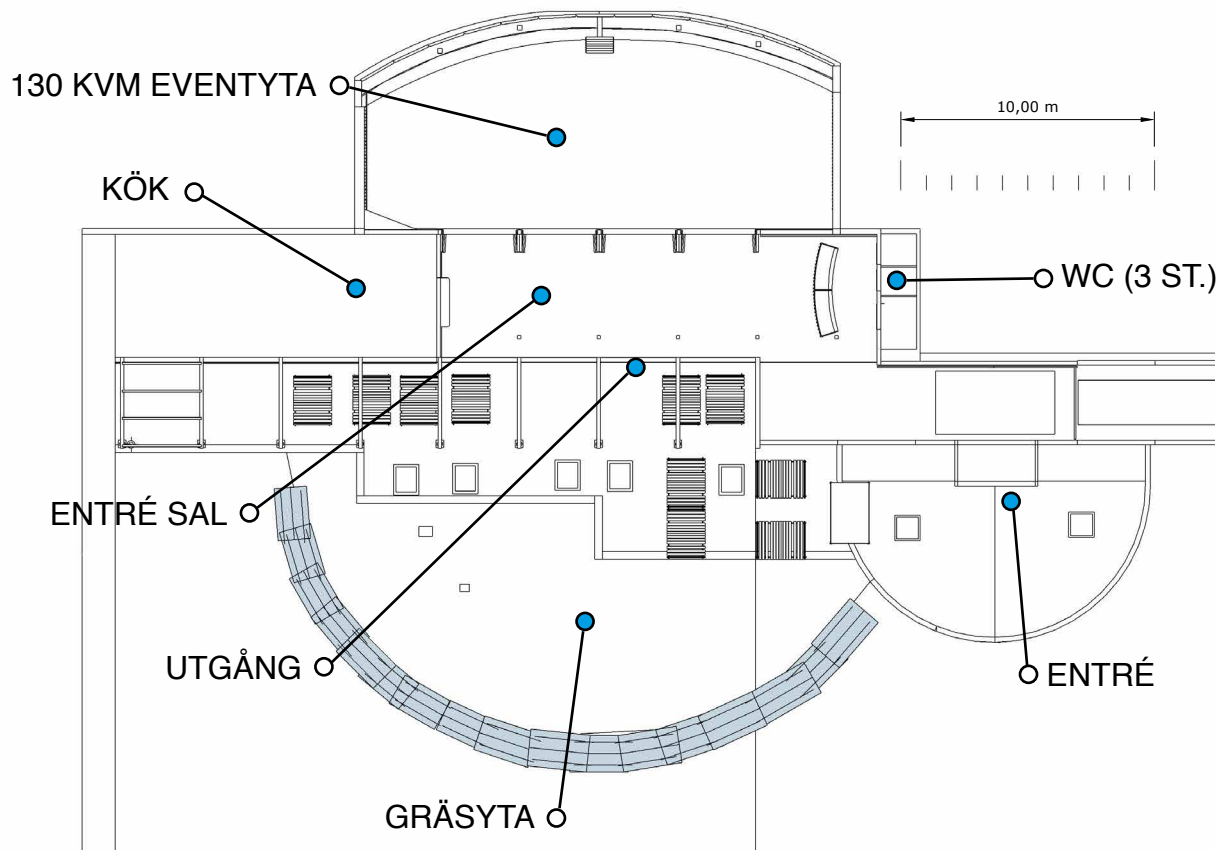

116 GÄSTER • LUSTHUSET

6 TUNGOR MED 18 GÄSTER / TUNGA.
HONNÖRSBORD MED 8 GÄSTER

Mer info [HÄR](#)