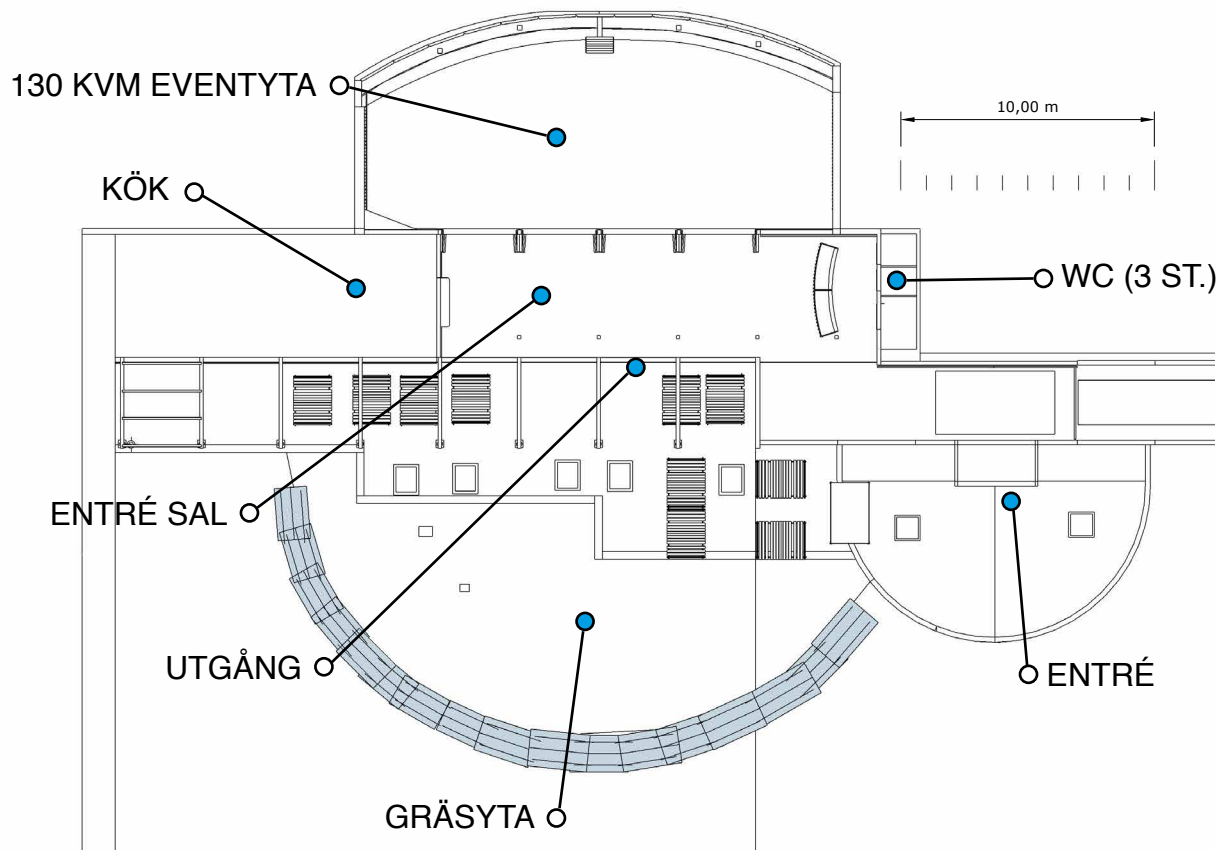

# 120 GÄSTER • LUSTHUSET

2 LÅNGBORD MED 24 GÄSTER / BORD.  
4 LÅNGBORD MED 18 GÄSTER / BORD.  
PODIUM 2,40X2,40 METER

Mer info [HÄR](#)