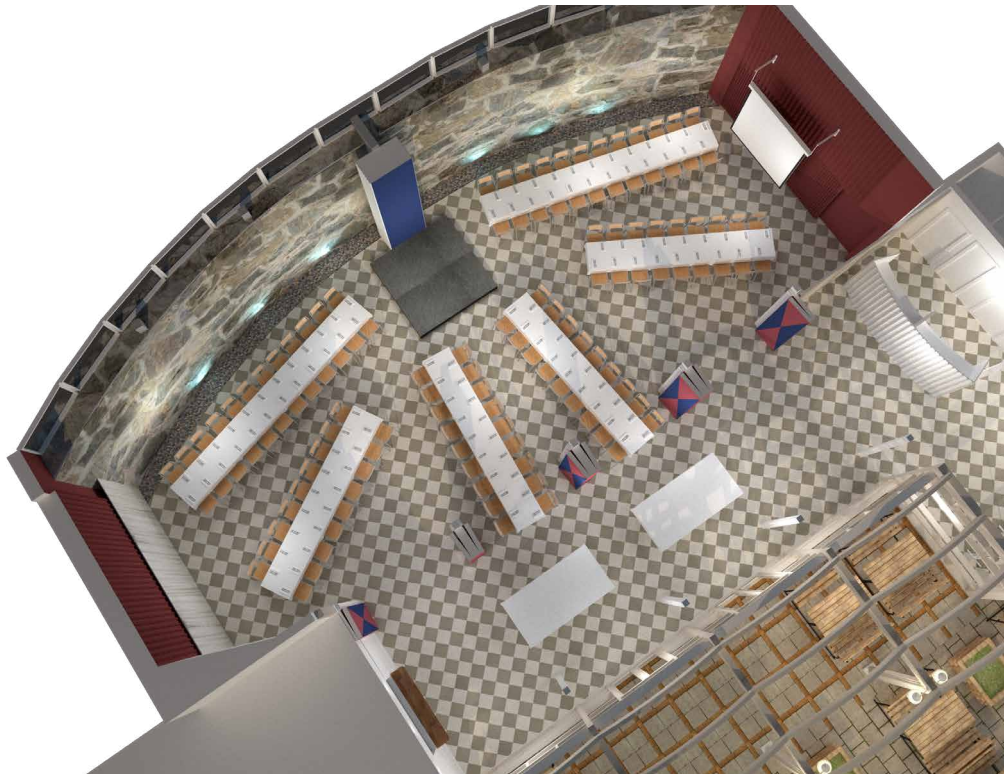

# 120 GÄSTER • LUSTHUSET

2 LÅNGBORD MED 24 GÄSTER / BORD.  
4 LÅNGBORD MED 18 GÄSTER / BORD.  
PODIUM 2,40X2,40 METER

Mer info [HÄR](#)