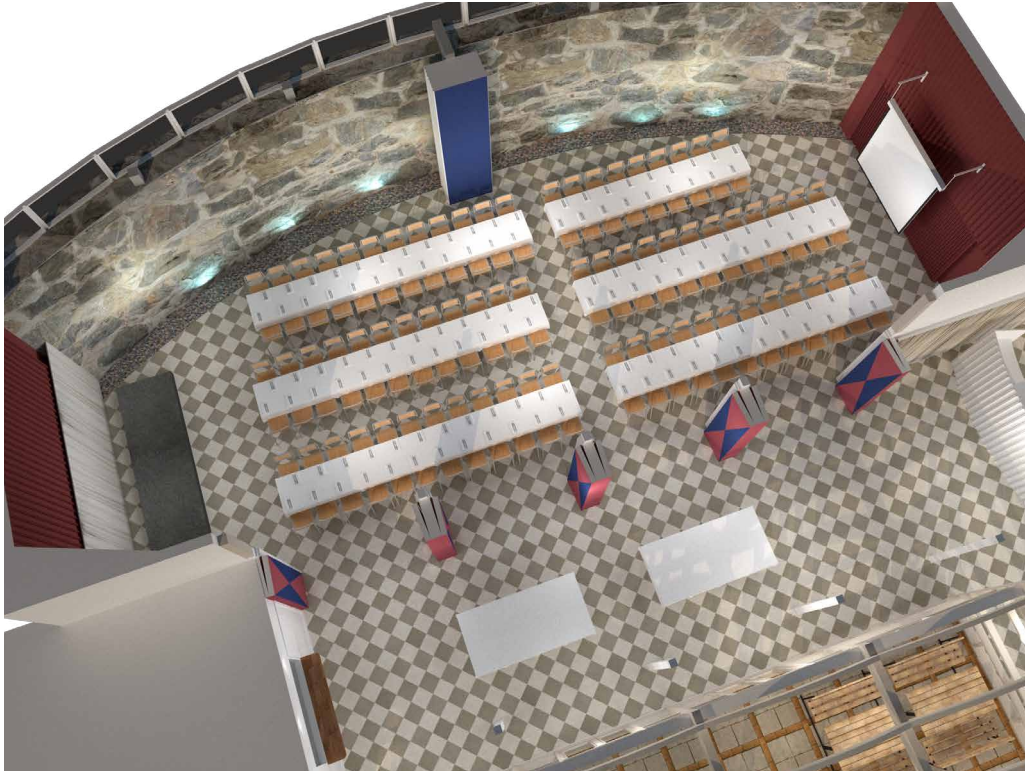

138 GÄSTER • LUSTHUSET

5 LÅNGBORD MED 24 GÄSTER / BORD.
1 LÅNGBORD MED 18 GÄSTER / BORD.
PODIUM 2,40X2,40 METER

Mer info HÄR