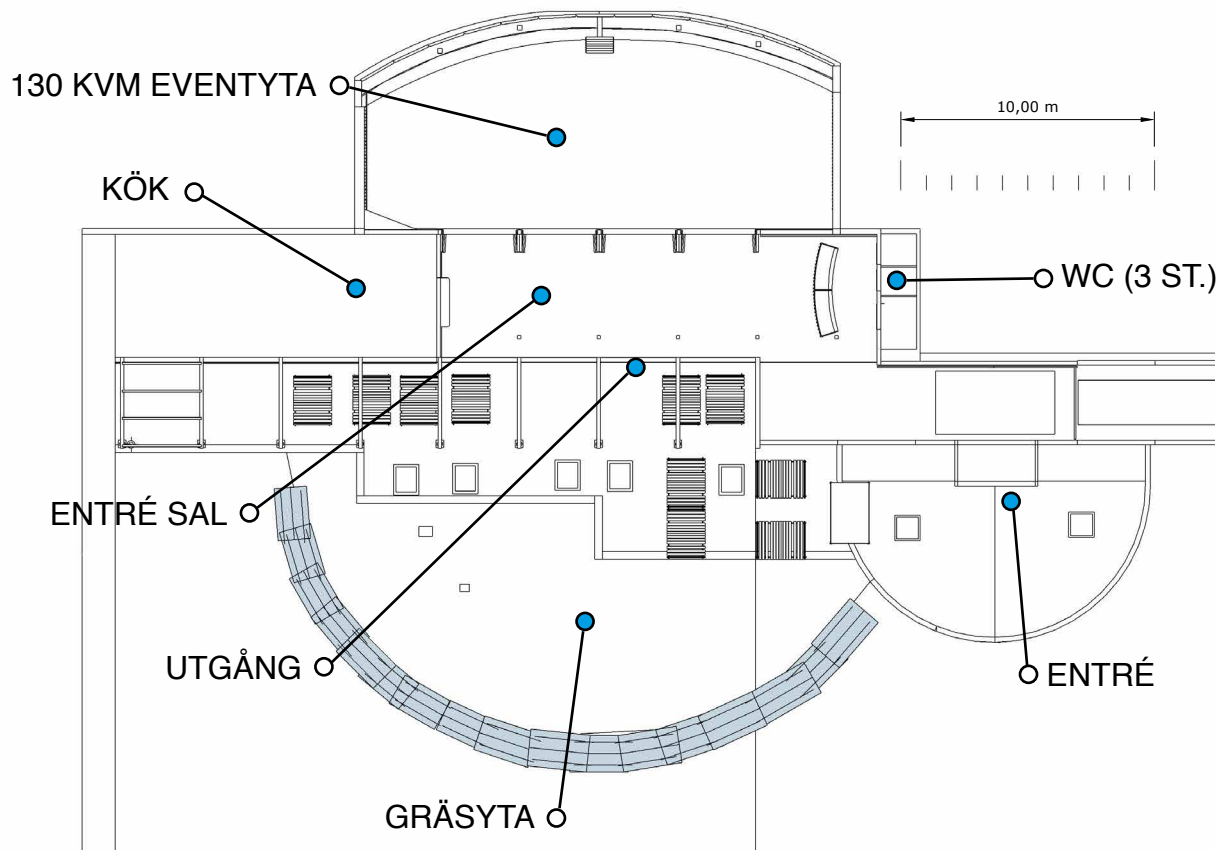

138 GÄSTER • LUSTHUSET

5 LÅNGBORD MED 24 GÄSTER / BORD.
1 LÅNGBORD MED 18 GÄSTER / BORD.
PODIUM 2,40X2,40 METER

Mer info HÄR