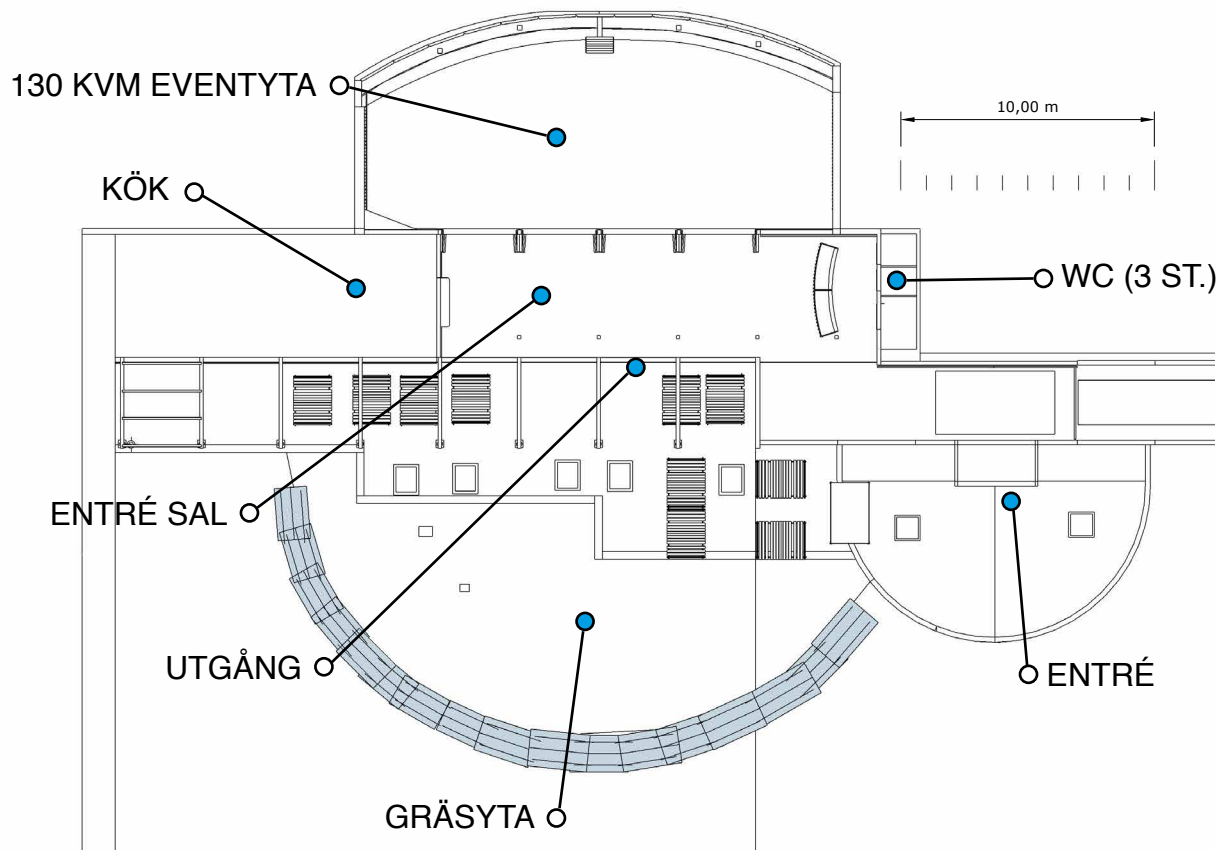

144 GÄSTER • LUSTHUSET

3 LÅNGBORD MED 24 GÄSTER / BORD.
4 LÅNGBORD MED 18 GÄSTER / BORD.

Mer info [HÄR](#)