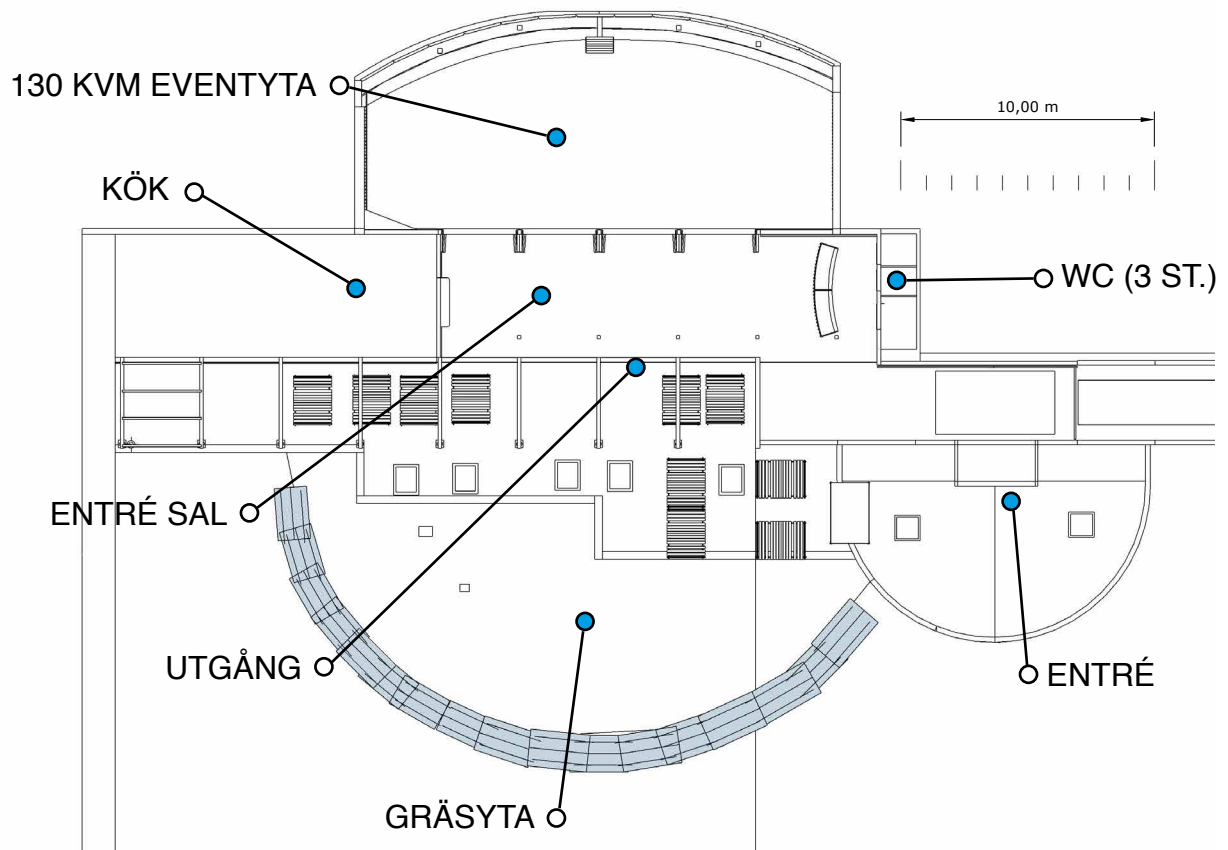

162 GÄSTER • LUSTHUSET

4 LÅNGBORD MED 24 GÄSTER / BORD.
3 LÅNGBORD MED 18 GÄSTER / BORD.
1 LÅNGBORD MED 12 GÄSTER.

Mer info HÄR