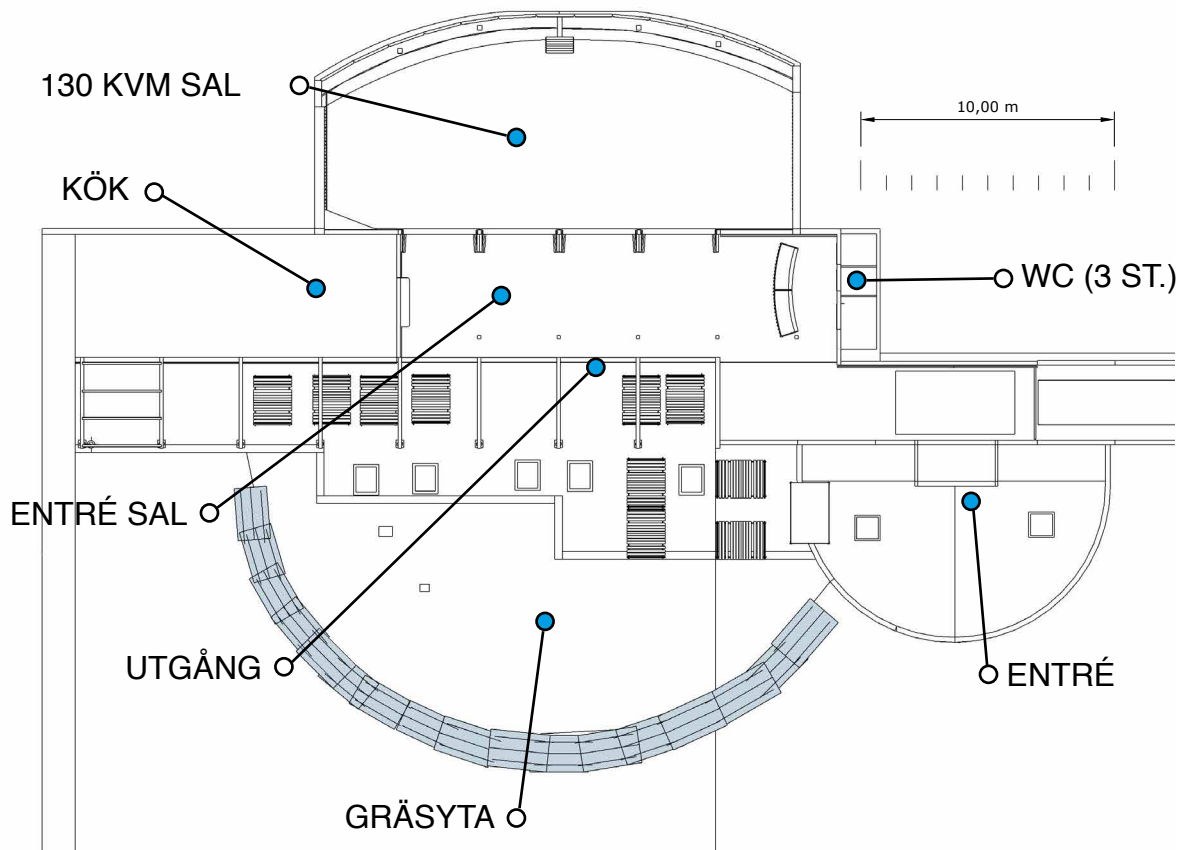

# 60 GÄSTER • LUSTHUSET

2 LÅNGBORD MED 30 GÄSTER / BORD.

Mer info HÄR